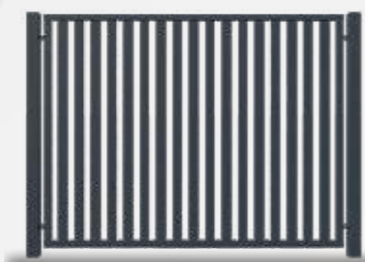

Wypełnienie poziome - COMBO

wysokość profilu: od 30 do 180 mm zalecany dystans: według preferencji klienta

Ogrodzenie PIONOWE to klasyczny model w nowoczesnym wydaniu, charakteryzują się pionowym układem lameli. Jesteśmy w stanie wykonać dla Państwa ogrodzenie w wariacie pionowym dla większości z dostępnych wzorów wypełnienia w wersji poziomej (CLASSIC, SLIM, MODULAR itd.). W połączeniu z szeroką gamą kolorów palety RAL i odcieniami drewnopodobnymi, stworzą harmonijny koncert w Twoim ogrodzie.