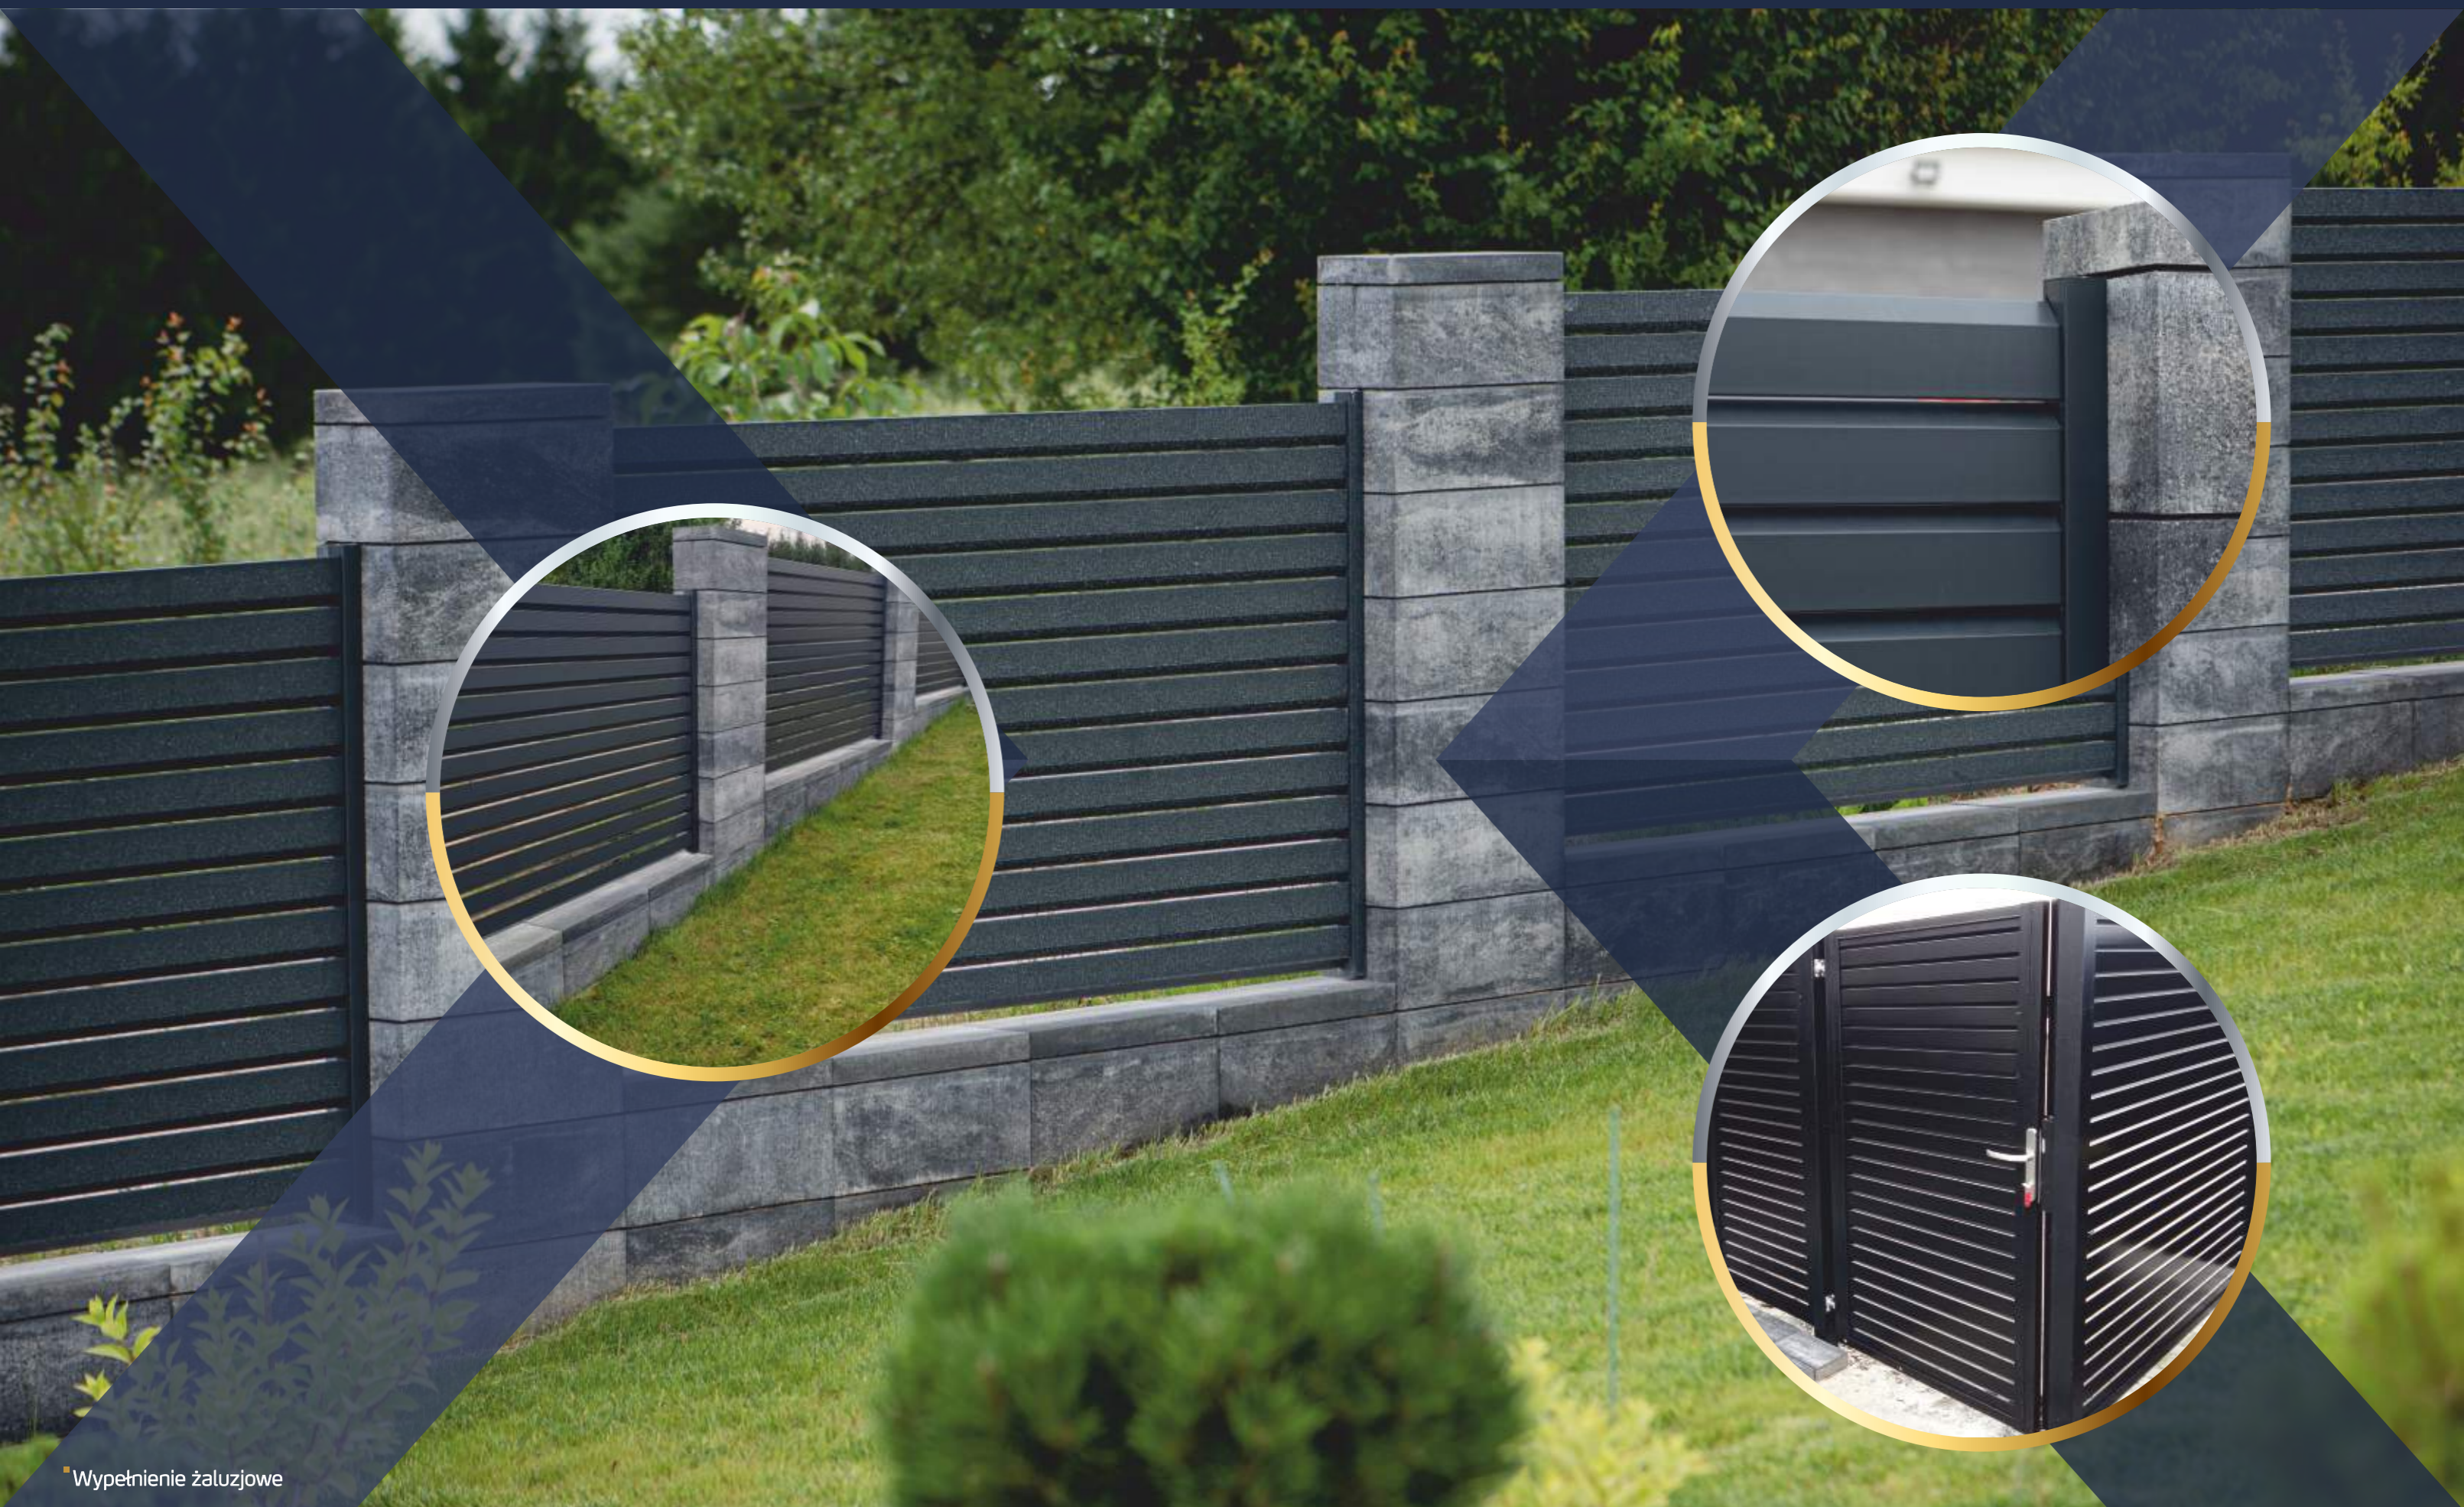

Wypełnienie żaluzjowe