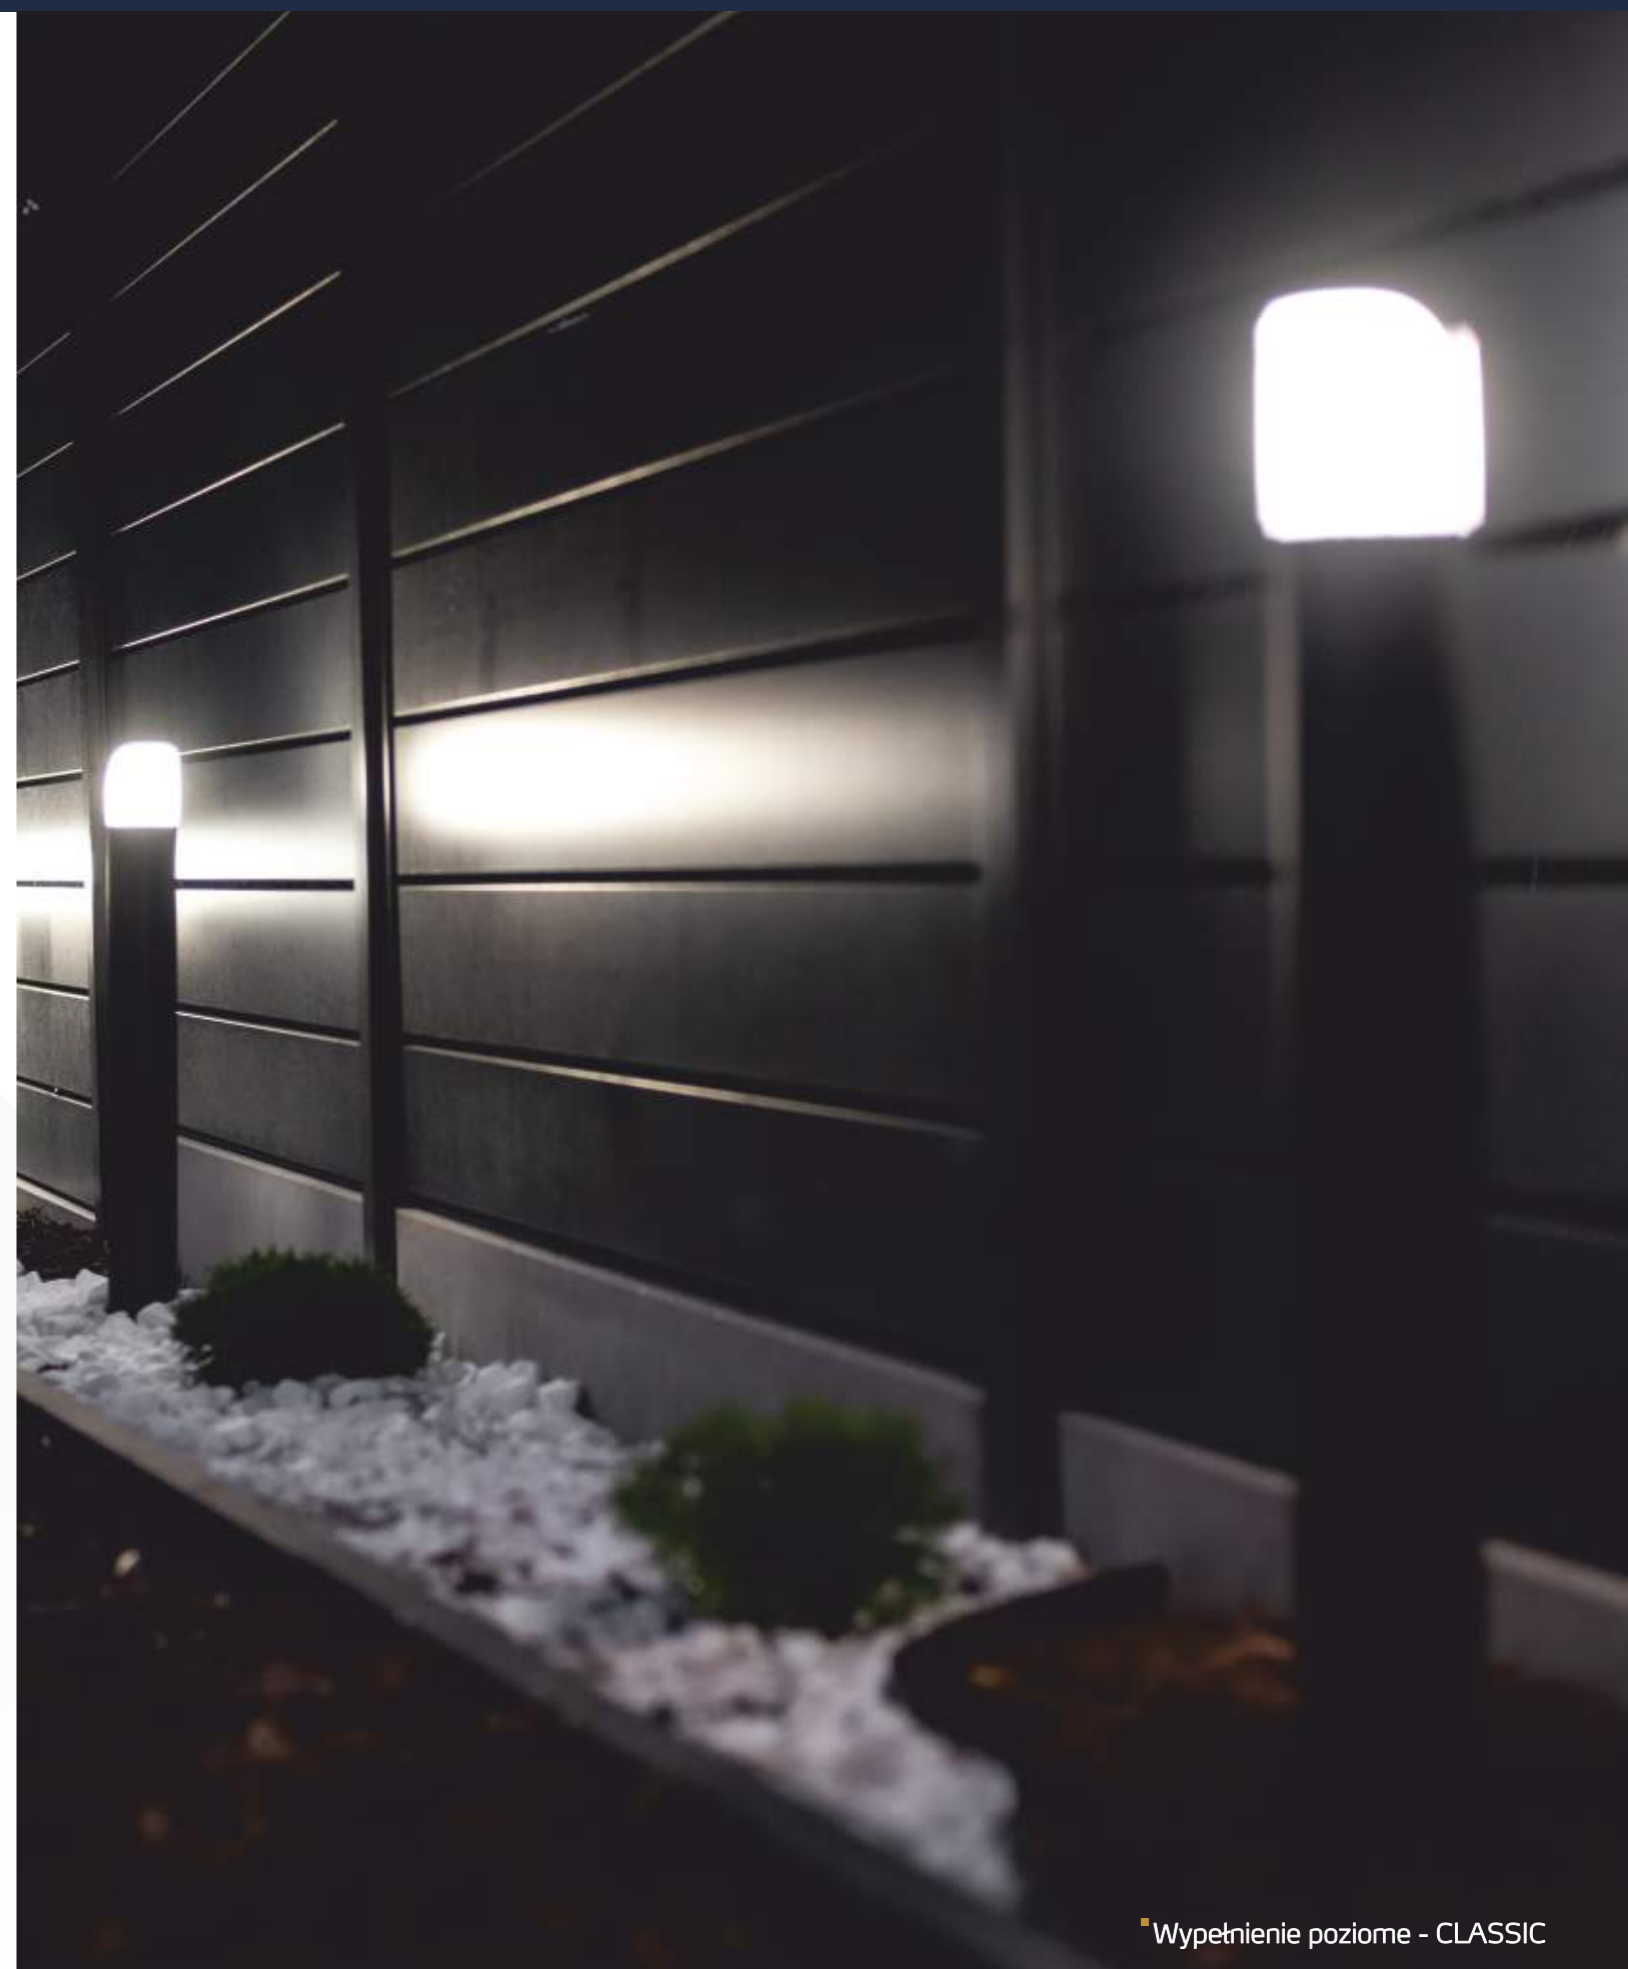

SOLID

wysokość profilu: 120 mm zalecany dystans: 0 mm

Wypełnienie poziome - CLASSIC