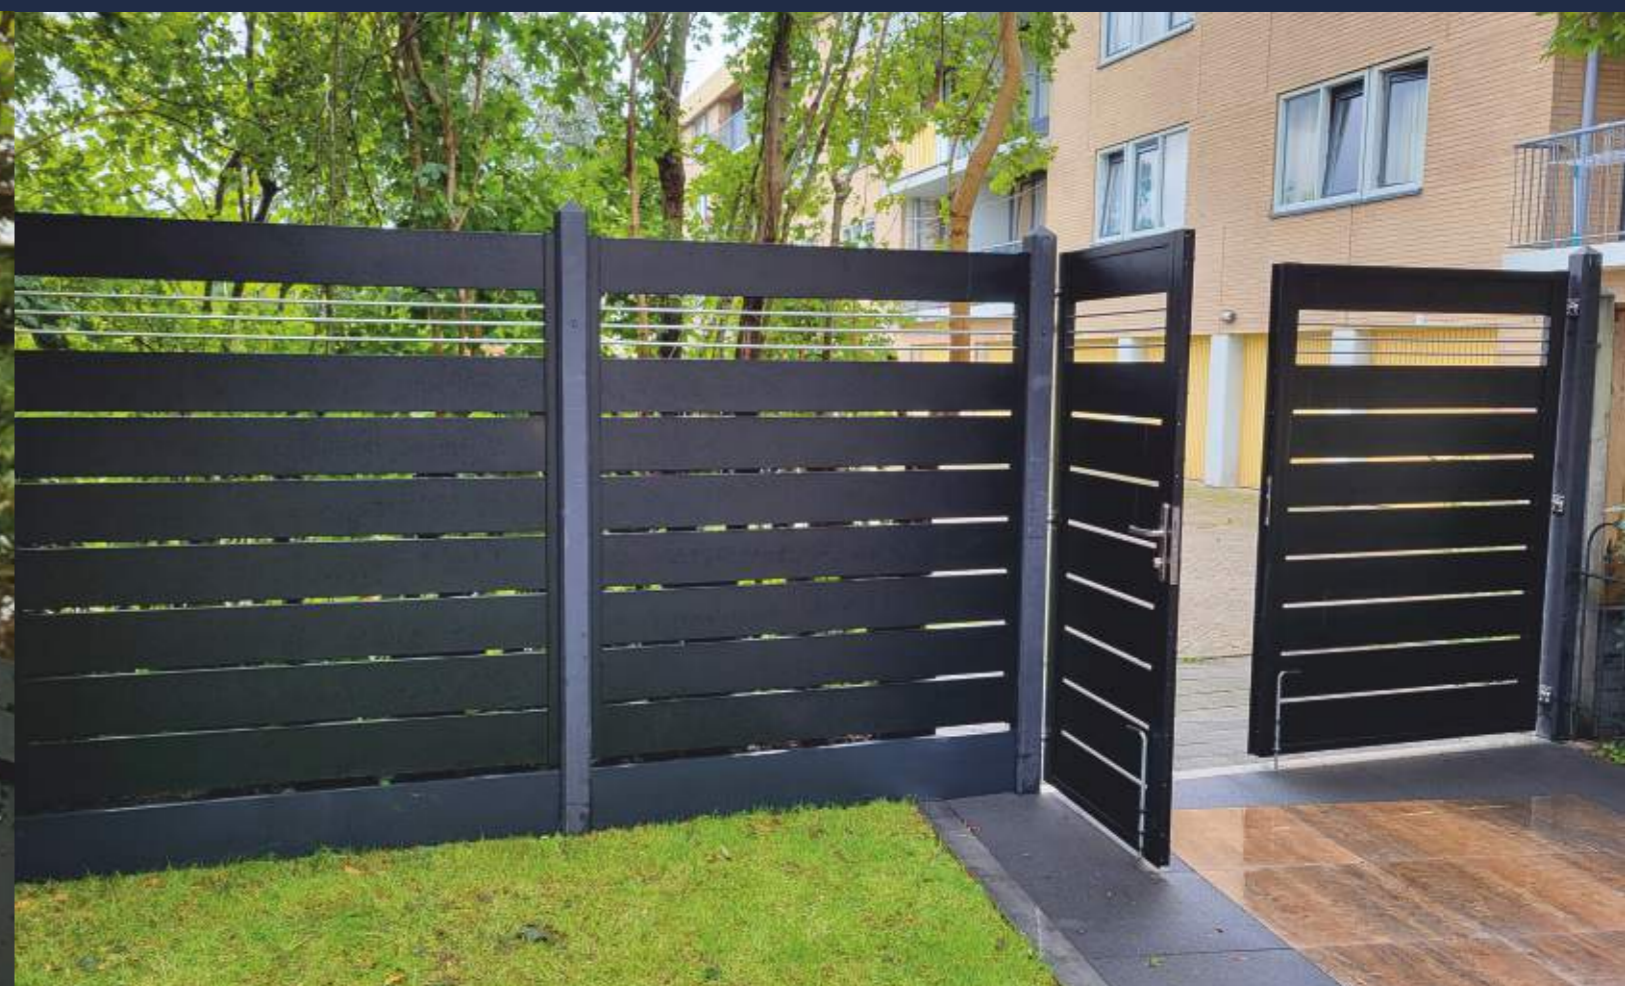

Wypełnienie poziome - COMBO

wysokość profilu: od 30 do 180 mm zalecany dystans: według preferencji klienta

Ogrodzenie PIONOWE to klasyczny model w nowoczesnym wydaniu, charakteryzują się pionowym układem lameli. Jesteśmy w stanie wykonać dla Państwa ogrodzenie w wariacie pionowym dla większości z dostępnych wzorów wypełnienia w wersji poziomej (CLASSIC, SLIM, MODULAR itd.). W połączeniu z szeroką gamą kolorów palety RAL i odcieniami drewnopodobnymi, stworzą harmonijny koncert w Twoim ogrodzie.