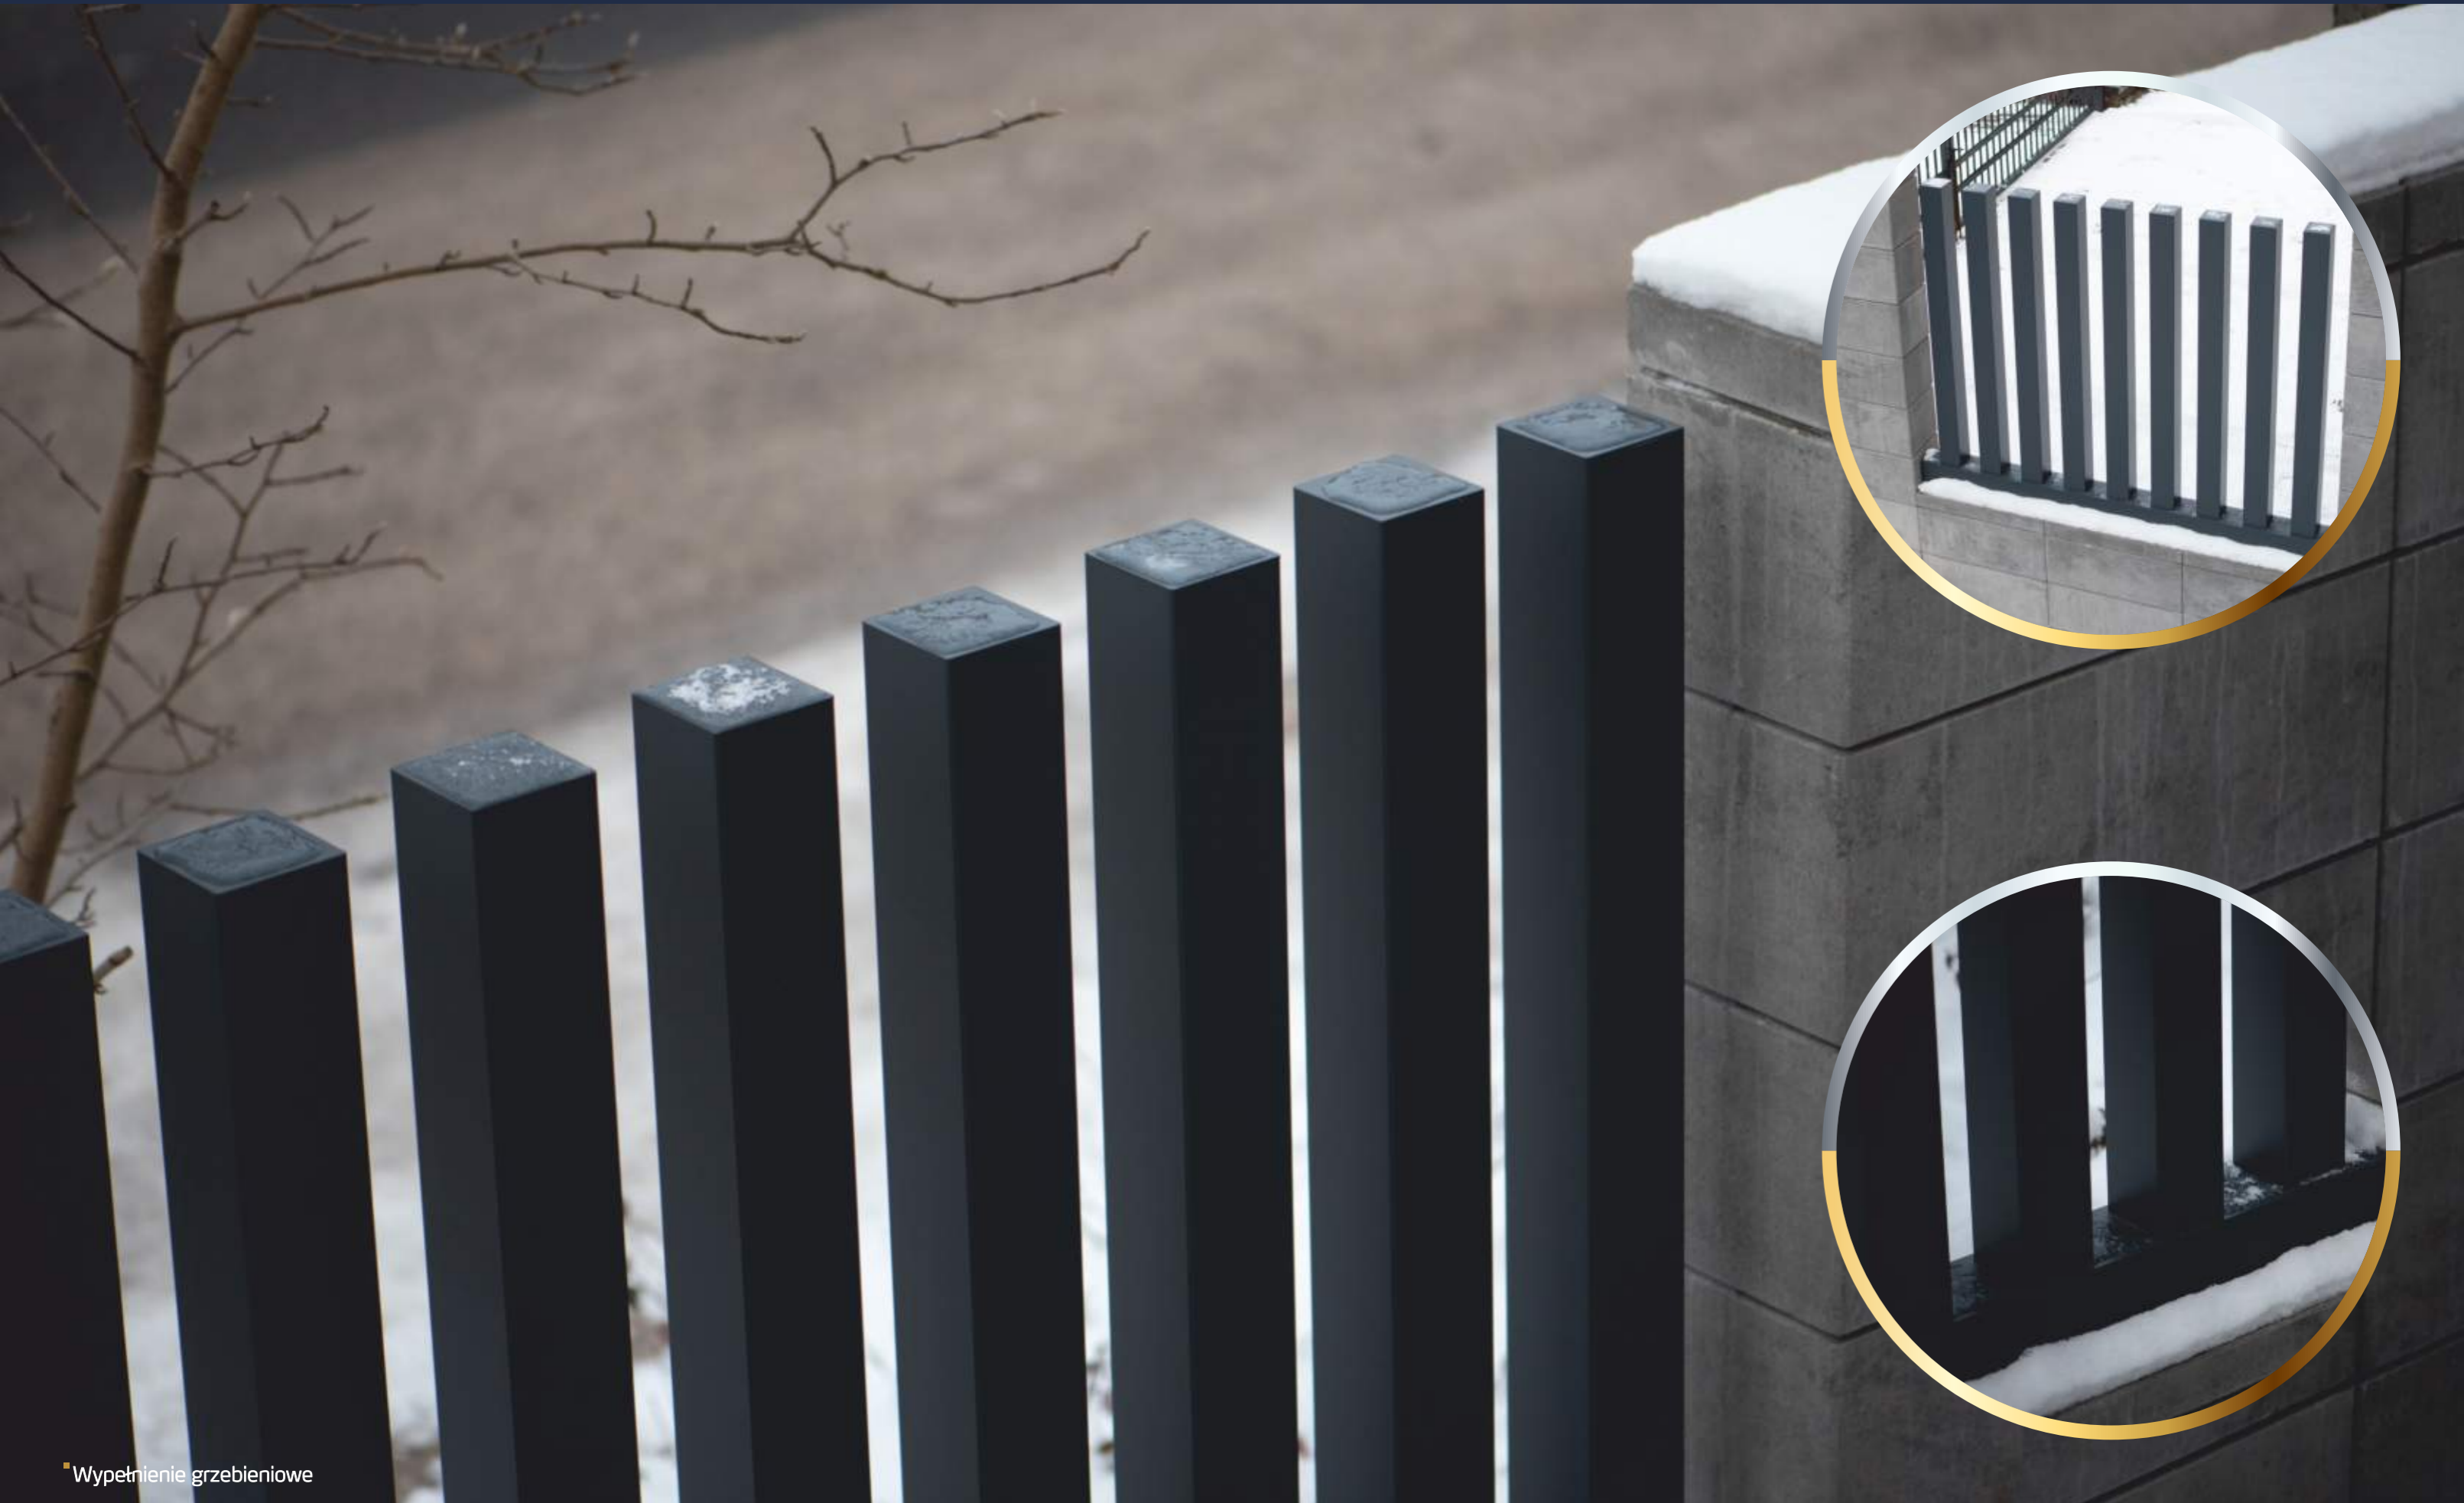

Wypełnienie poziome - COMBO

wysokość profilu: od 30 do 180 mm zalecany dystans: według preferencji klienta

Ogrodzenie PIONOWE to klasyczny model w nowoczesnym wydaniu, charakteryzują się pionowym układem lameli. Jesteśmy w stanie wykonać dla Państwa ogrodzenie w wariacie pionowym dla większości z dostępnych wzorów wypełnienia w wersji poziomej (CLASSIC, SLIM, MODULAR itd.). W połączeniu z szeroką gamą kolorów palety RAL i odcieniami drewnopodobnymi, stworzą harmonijny koncert w Twoim ogrodzie.

SZEROKI WYBÓR WZORÓW

Wypełnienie pionowe

Wypełnienie pionowe

wymiar profilu: 80 x 80 mm, zalecany dystans: 80 mm

GRZEBIENIOWE ogrodzenie aluminiowe, bazujące na profilach PRIME ALUMINIUM SYSTEM to nowość w ofercie, która bardzo szybko zyskuje na popularności. Charakteryzuje się modernistycznym stylem, w którym wystające „z ziemi” pionowe profile gwarantują odpowiedni poziom prywatności przy jednoczesnym zachowaniu przepuszczalności światła oraz powietrza. Stanowi doskonałe rozwiązanie dla osób poszukujących nowoczesnych, funkcjonalnych i estetycznych rozwiązań dla posesji.

Wypełnienie grzebieniowe

Wypełnienie grzebieniowe

wysokość profilu: 90 mm zalecany dystans: 10 mm

Wypełnienie ŻALUZJOWE to oryginalna konstrukcja, która wyglądem i układem przypomina żaluzje. Ich główną zaletą jest funkcjonalność – ukrywają posesję od zewnątrz, pozostawiając widoczność od wewnątrz, nie zamykając przy tym przepływu powietrza. Dzięki temu użytkownik może cieszyć się swoim ogrodem i prywatną przestrzenią bez obaw o ciekawskich przechodniów. Mieszając ze sobą różne rodzaje wykończenia można uzyskać nowoczesny i oryginalny wzór, utrzymujący się w nienagannym stanie przez długie lata.