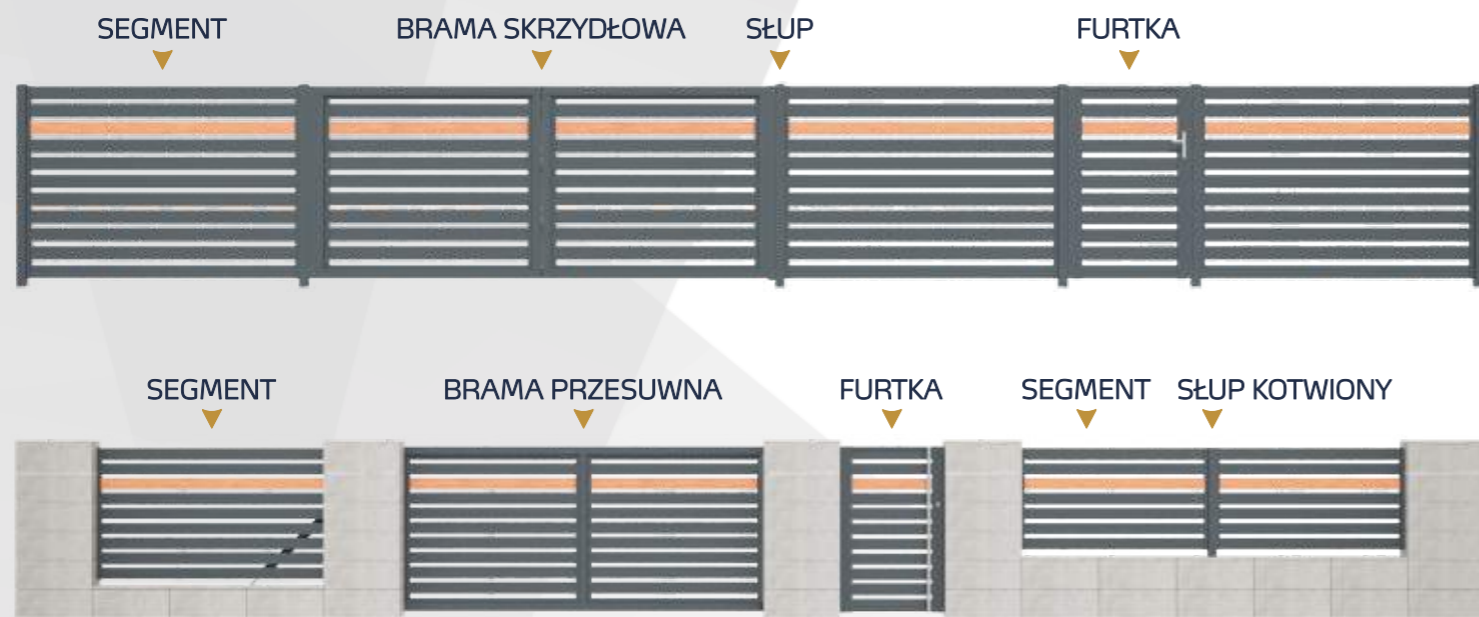

Wybrane rodzaje wypełnień