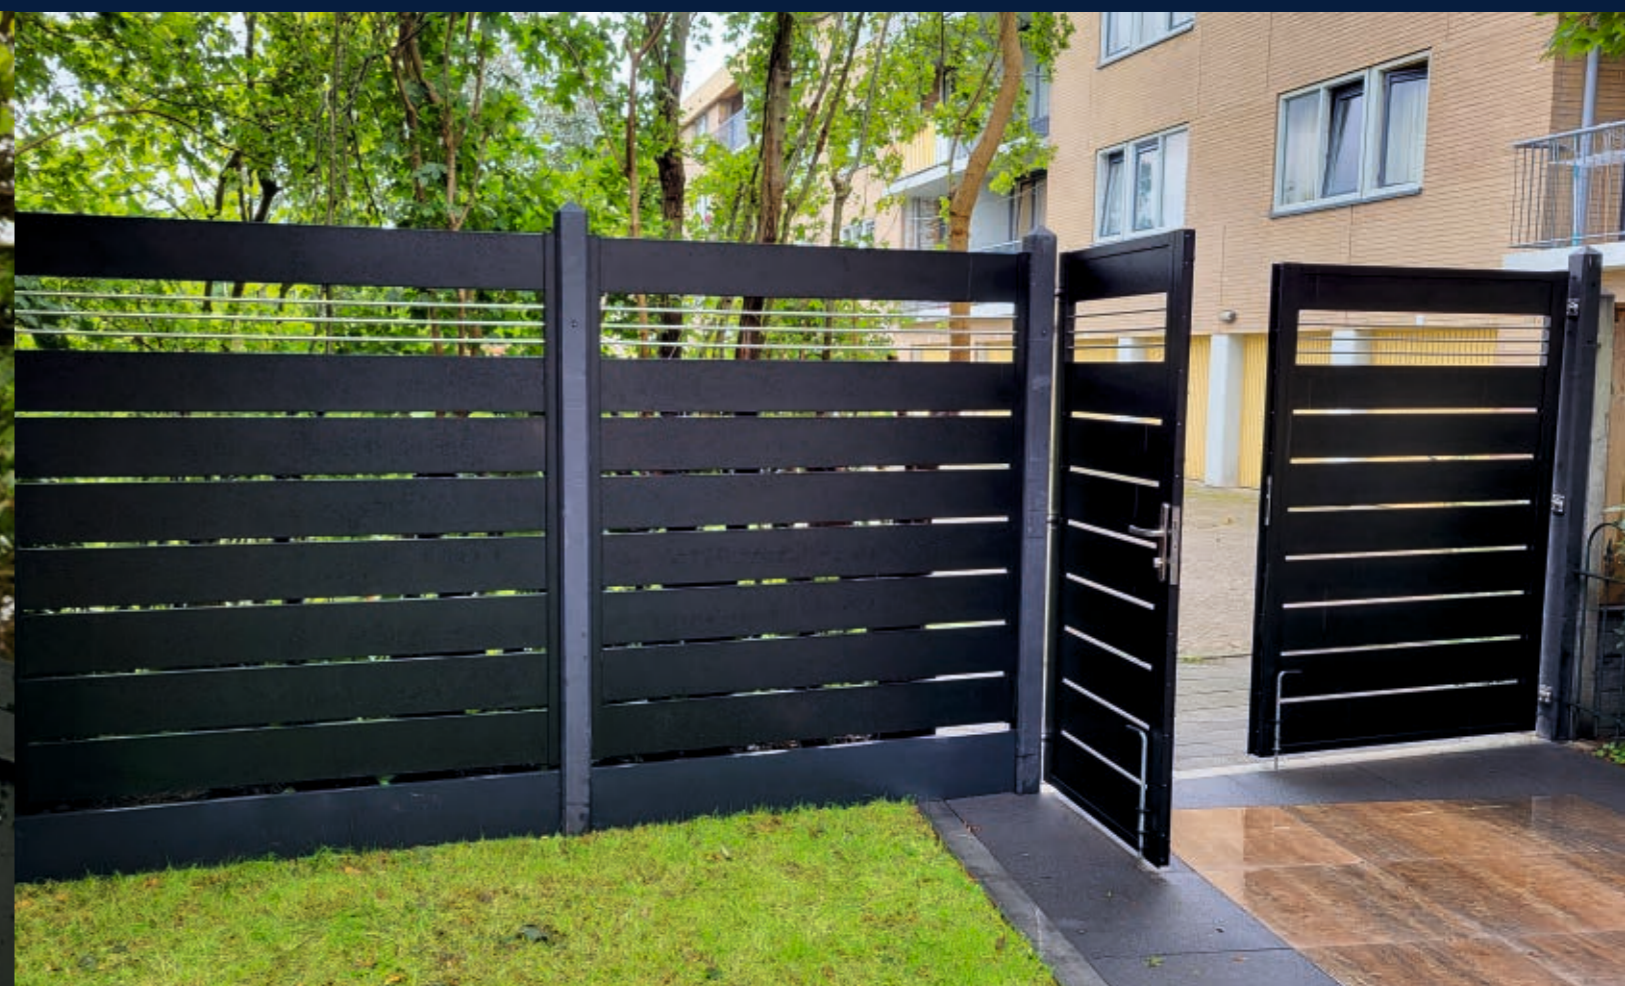

Wypełnienie poziome - CLASSIC

Wypełnienie POZIOME

Wypełnienie poziome - COMBO

Wypełnienie PIONOWE

wysokość profilu: od 30 do 180 mm zalecany dystans: według preferencji klienta

Ogrodzenie PIONOWE to klasyczny model w nowoczesnym wydaniu, charakteryzują się pionowym układem lameli. Jesteśmy w stanie wykonać dla Państwa ogrodzenie w wariantach pionowych dla większości z dostępnych wzorów wypełnienia w wersji poziomej (CLASSIC, SLIM, MODULAR itd.). W połączeniu z szeroką gamą kolorów palety RAL i odcieniami drewnopodobnymi, stworzą harmonijny koncert w Twoim ogrodzie.