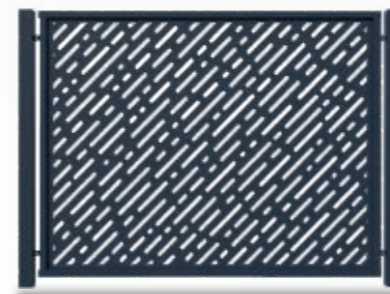

Wypełnienie OZDOBNE

wzór według preferencji klienta

Wariant ogrodzenia z wypełnieniem z blachy dedykowany jest dla osób ceniących swoją strefę prywatną oraz wyjątkowy design. Dzięki nowoczesnej technologii cięcia laserowego możemy wykonać dla Państwa ogrodzenie z blachy aluminiowej z precyzyjnie wyciętym kształtem według Państwa upodobań.

WZÓR 10