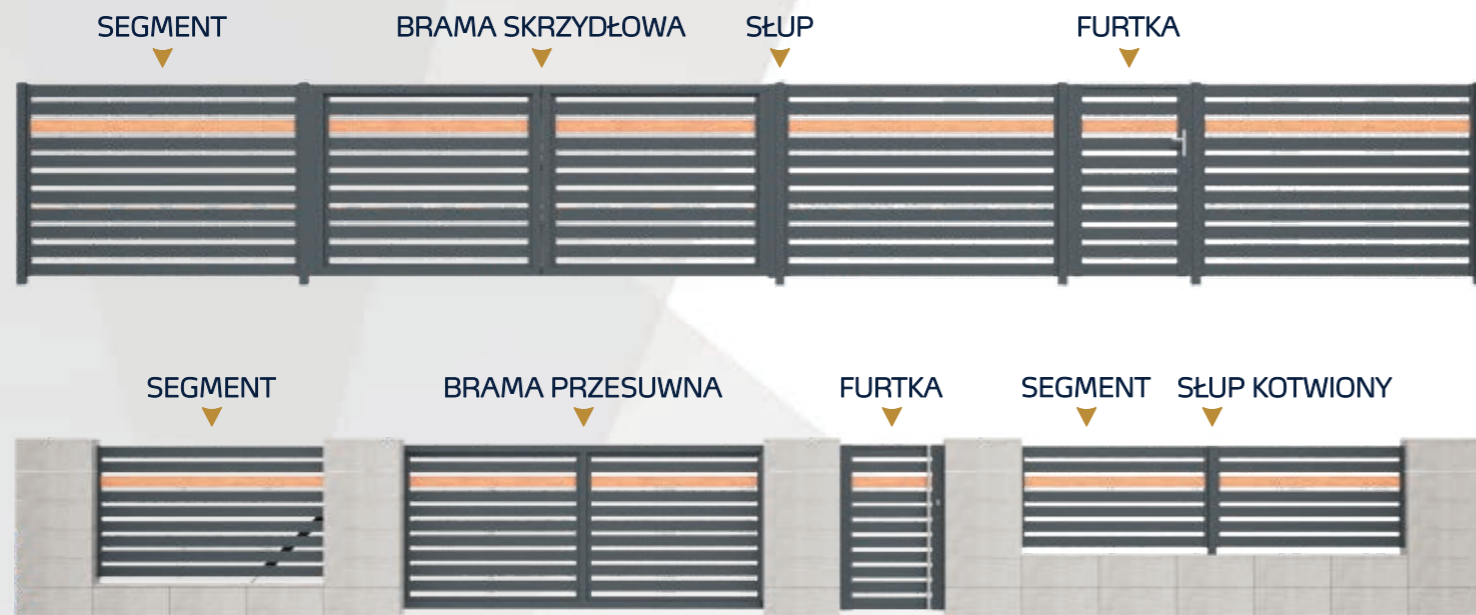

Podstawowe elementy systemu