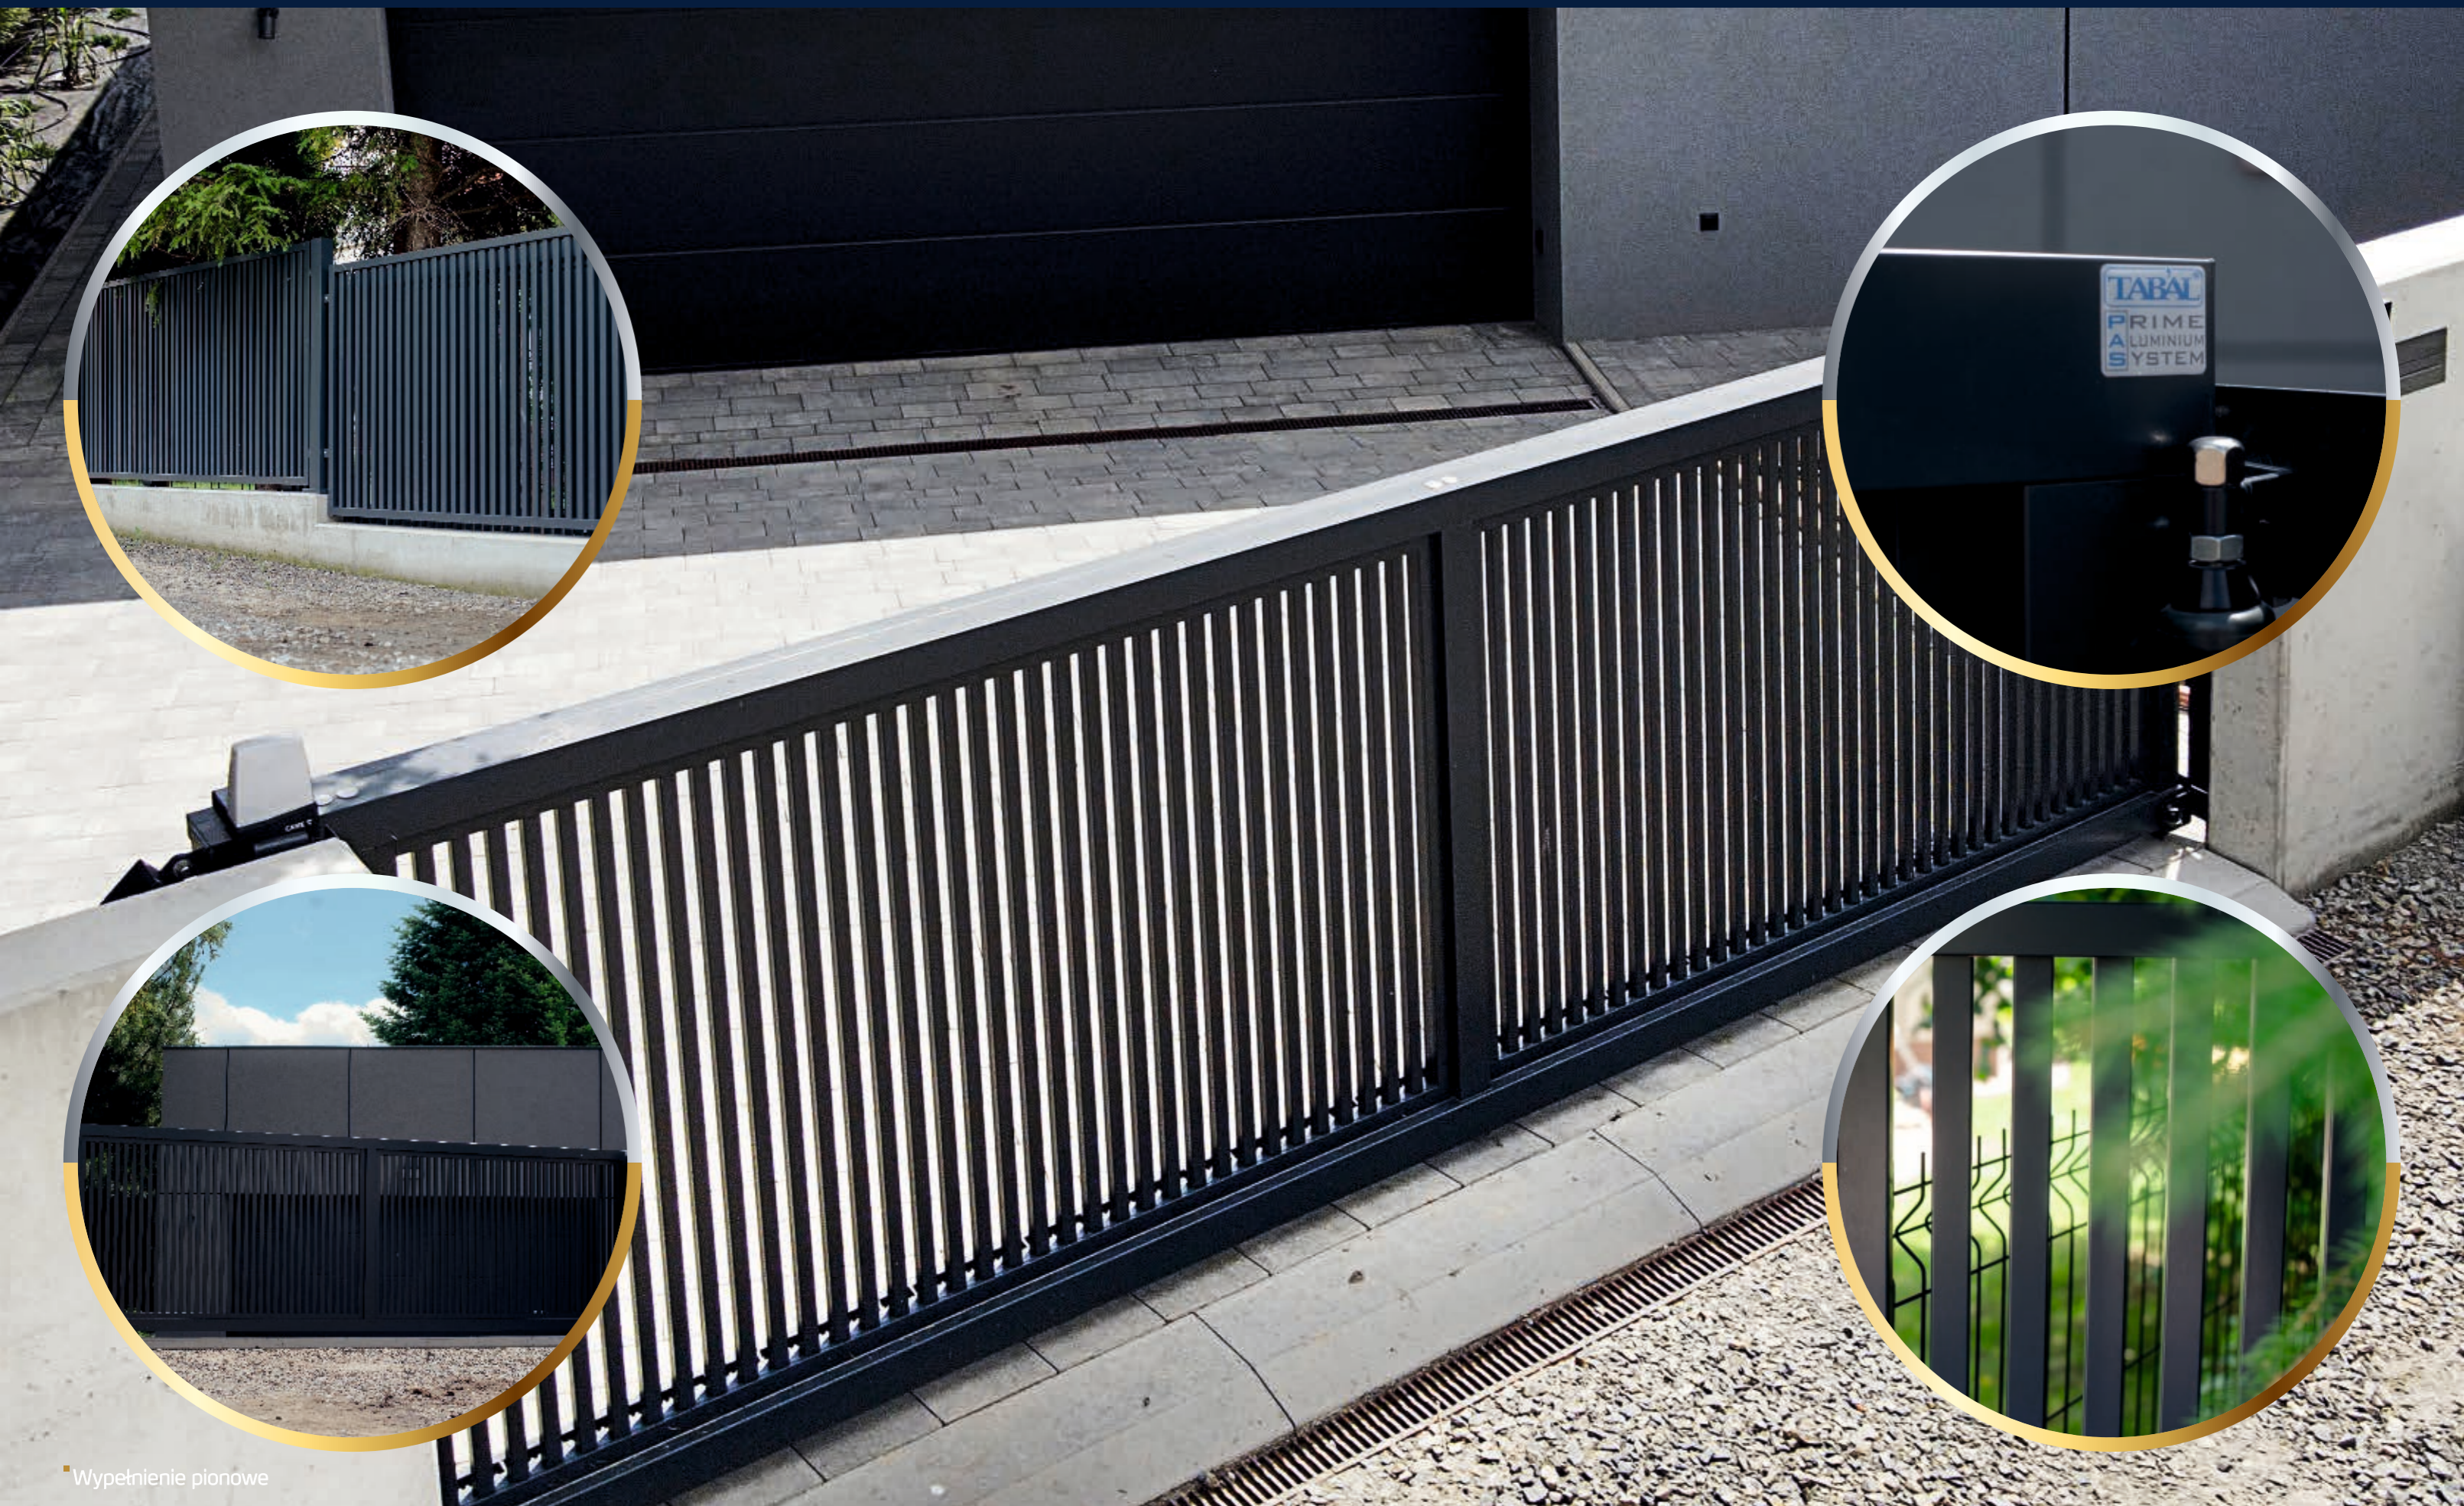

Wypełnienie PIONOWE

Wypełnienie pionowe