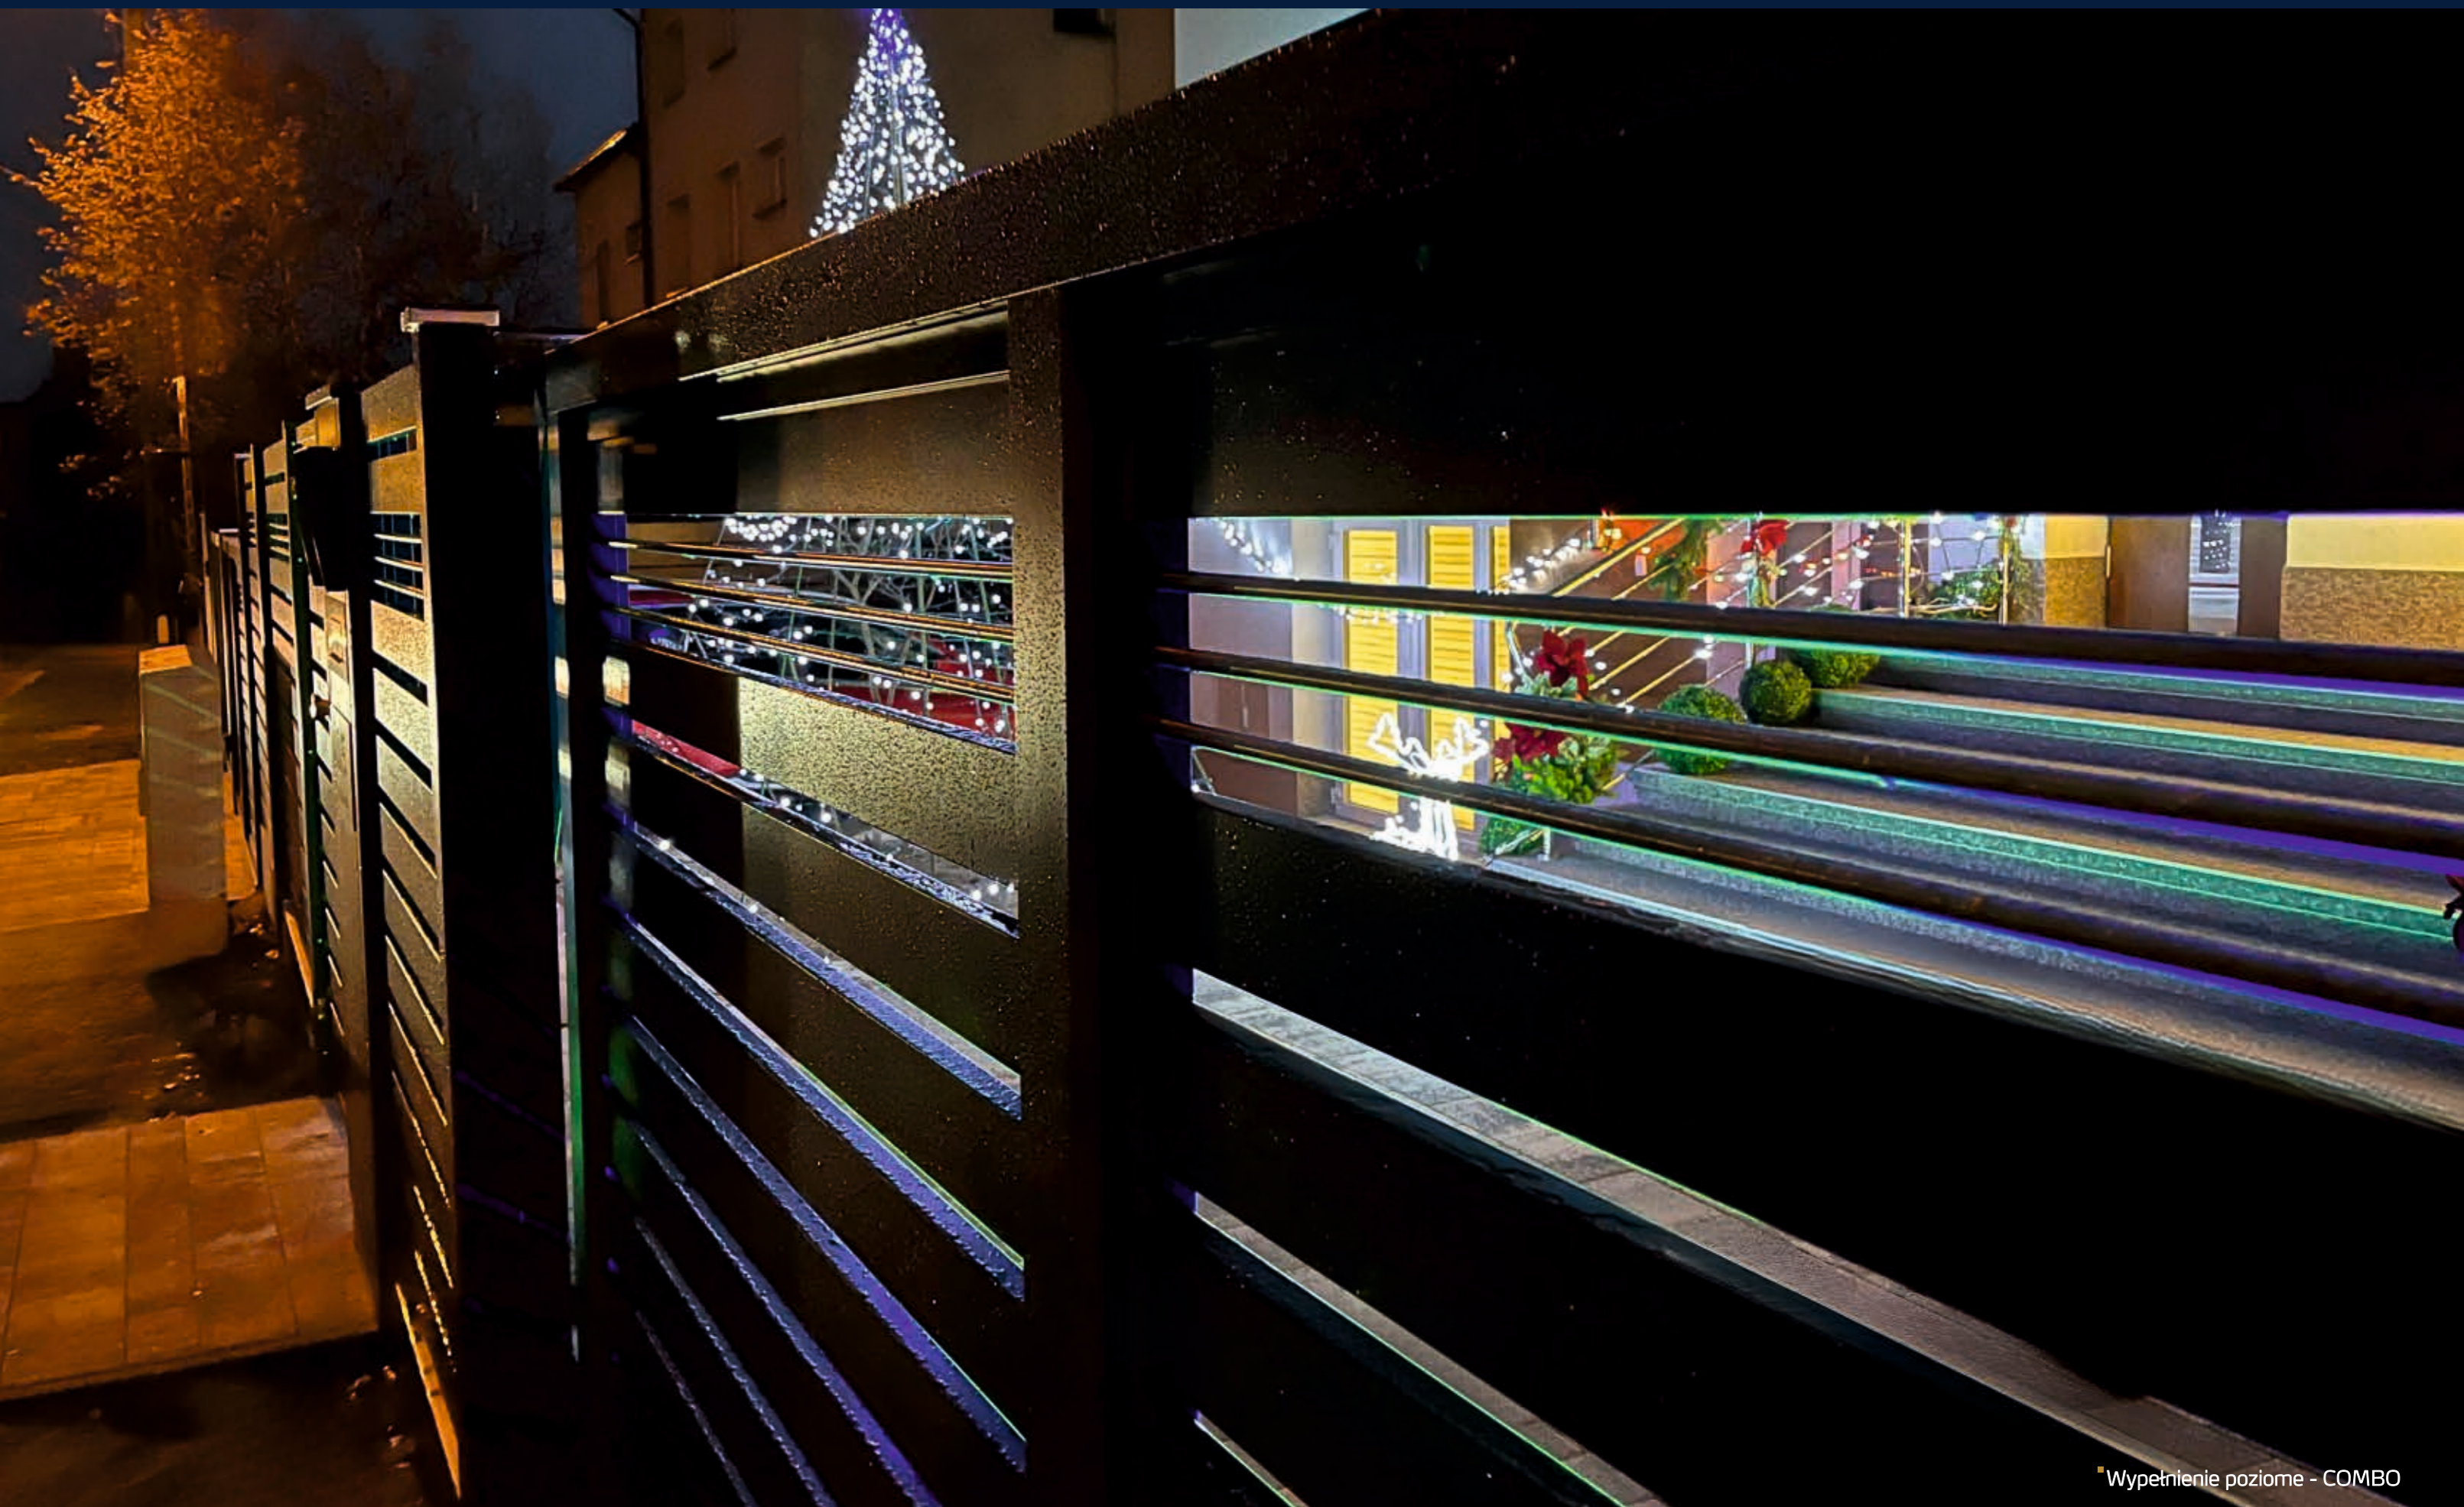

Wypełnienie POZIOME

Wypełnienie poziome - COMBO