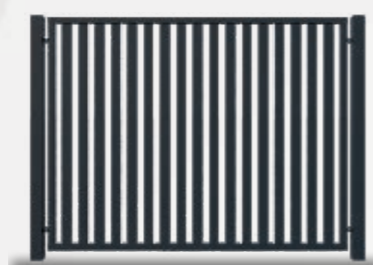

Wypełnienie poziome - CLASSIC

Wypełnienie POZIOME

Wypełnienie poziome - COMBO

Wypełnienie PIONOWE

wysokość profilu: od 30 do 180 mm zalecany dystans: według preferencji klienta

Ogrodzenie PIONOWE to klasyczny model w nowoczesnym wydaniu, charakteryzują się pionowym układem lameli. Jesteśmy w stanie wykonać dla Państwa ogrodzenie w wariantach pionowych dla większości z dostępnych wzorów wypełnienia w wersji poziomej (CLASSIC, SLIM, MODULAR itd.). W połączeniu z szeroką gamą kolorów palety RAL i odcieniami drewnopodobnymi, stworzą harmonijny koncert w Twoim ogrodzie.

SZEROKI WYBÓR WZORÓW

Wypełnienie pionowe

Wypełnienie PIONOWE

Wypełnienie pionowe

Wypełnienie GRZEBIENIOWE

wymiar profilu: 80 x 80 mm, zalecany dystans: 80 mm

GRZEBIENIOWE ogrodzenie aluminiowe, bazujące na profilach PRIME ALUMINIUM SYSTEM to nowość w ofercie, która bardzo szybko zyskuje na popularności. Charakteryzuje się modernistycznym stylem, w którym wystające „z ziemi” pionowe profile gwarantują odpowiedni poziom prywatności przy jednoczesnym zachowaniu przepuszczalności światła oraz powietrza. Stanowi doskonałe rozwiązanie dla osób poszukujących nowoczesnych, funkcjonalnych i estetycznych rozwiązań dla posesji.