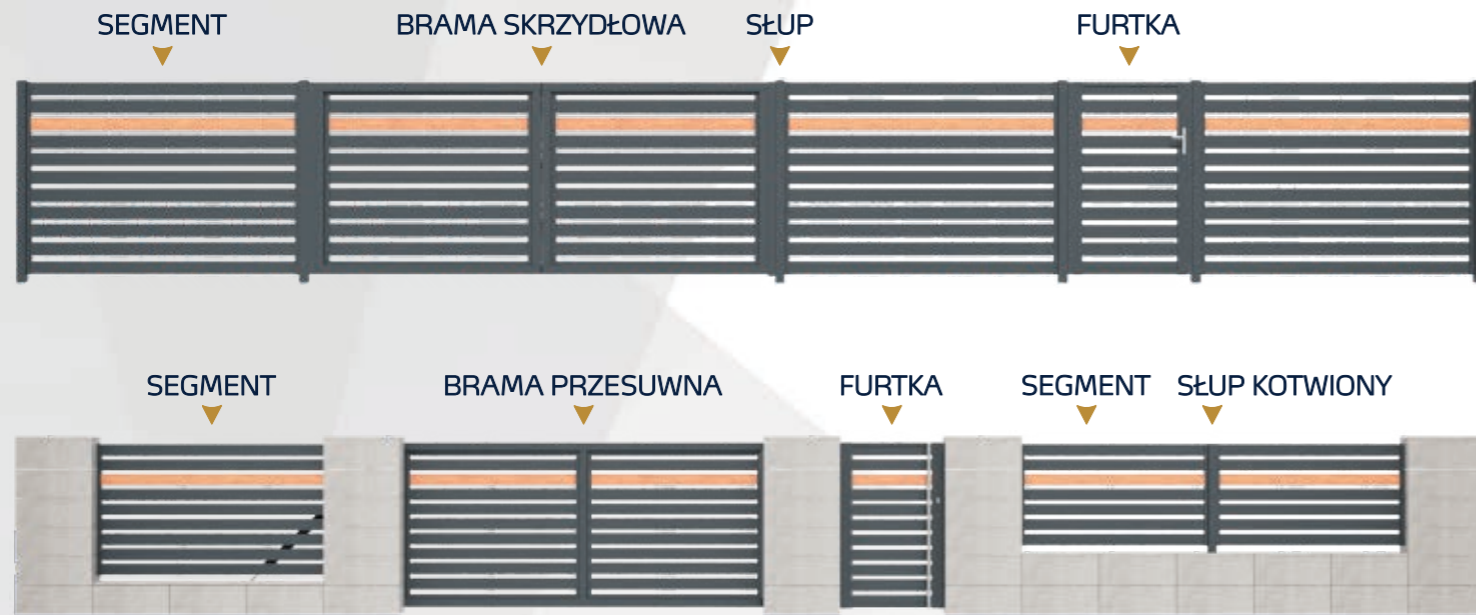

Podstawowe elementy systemu