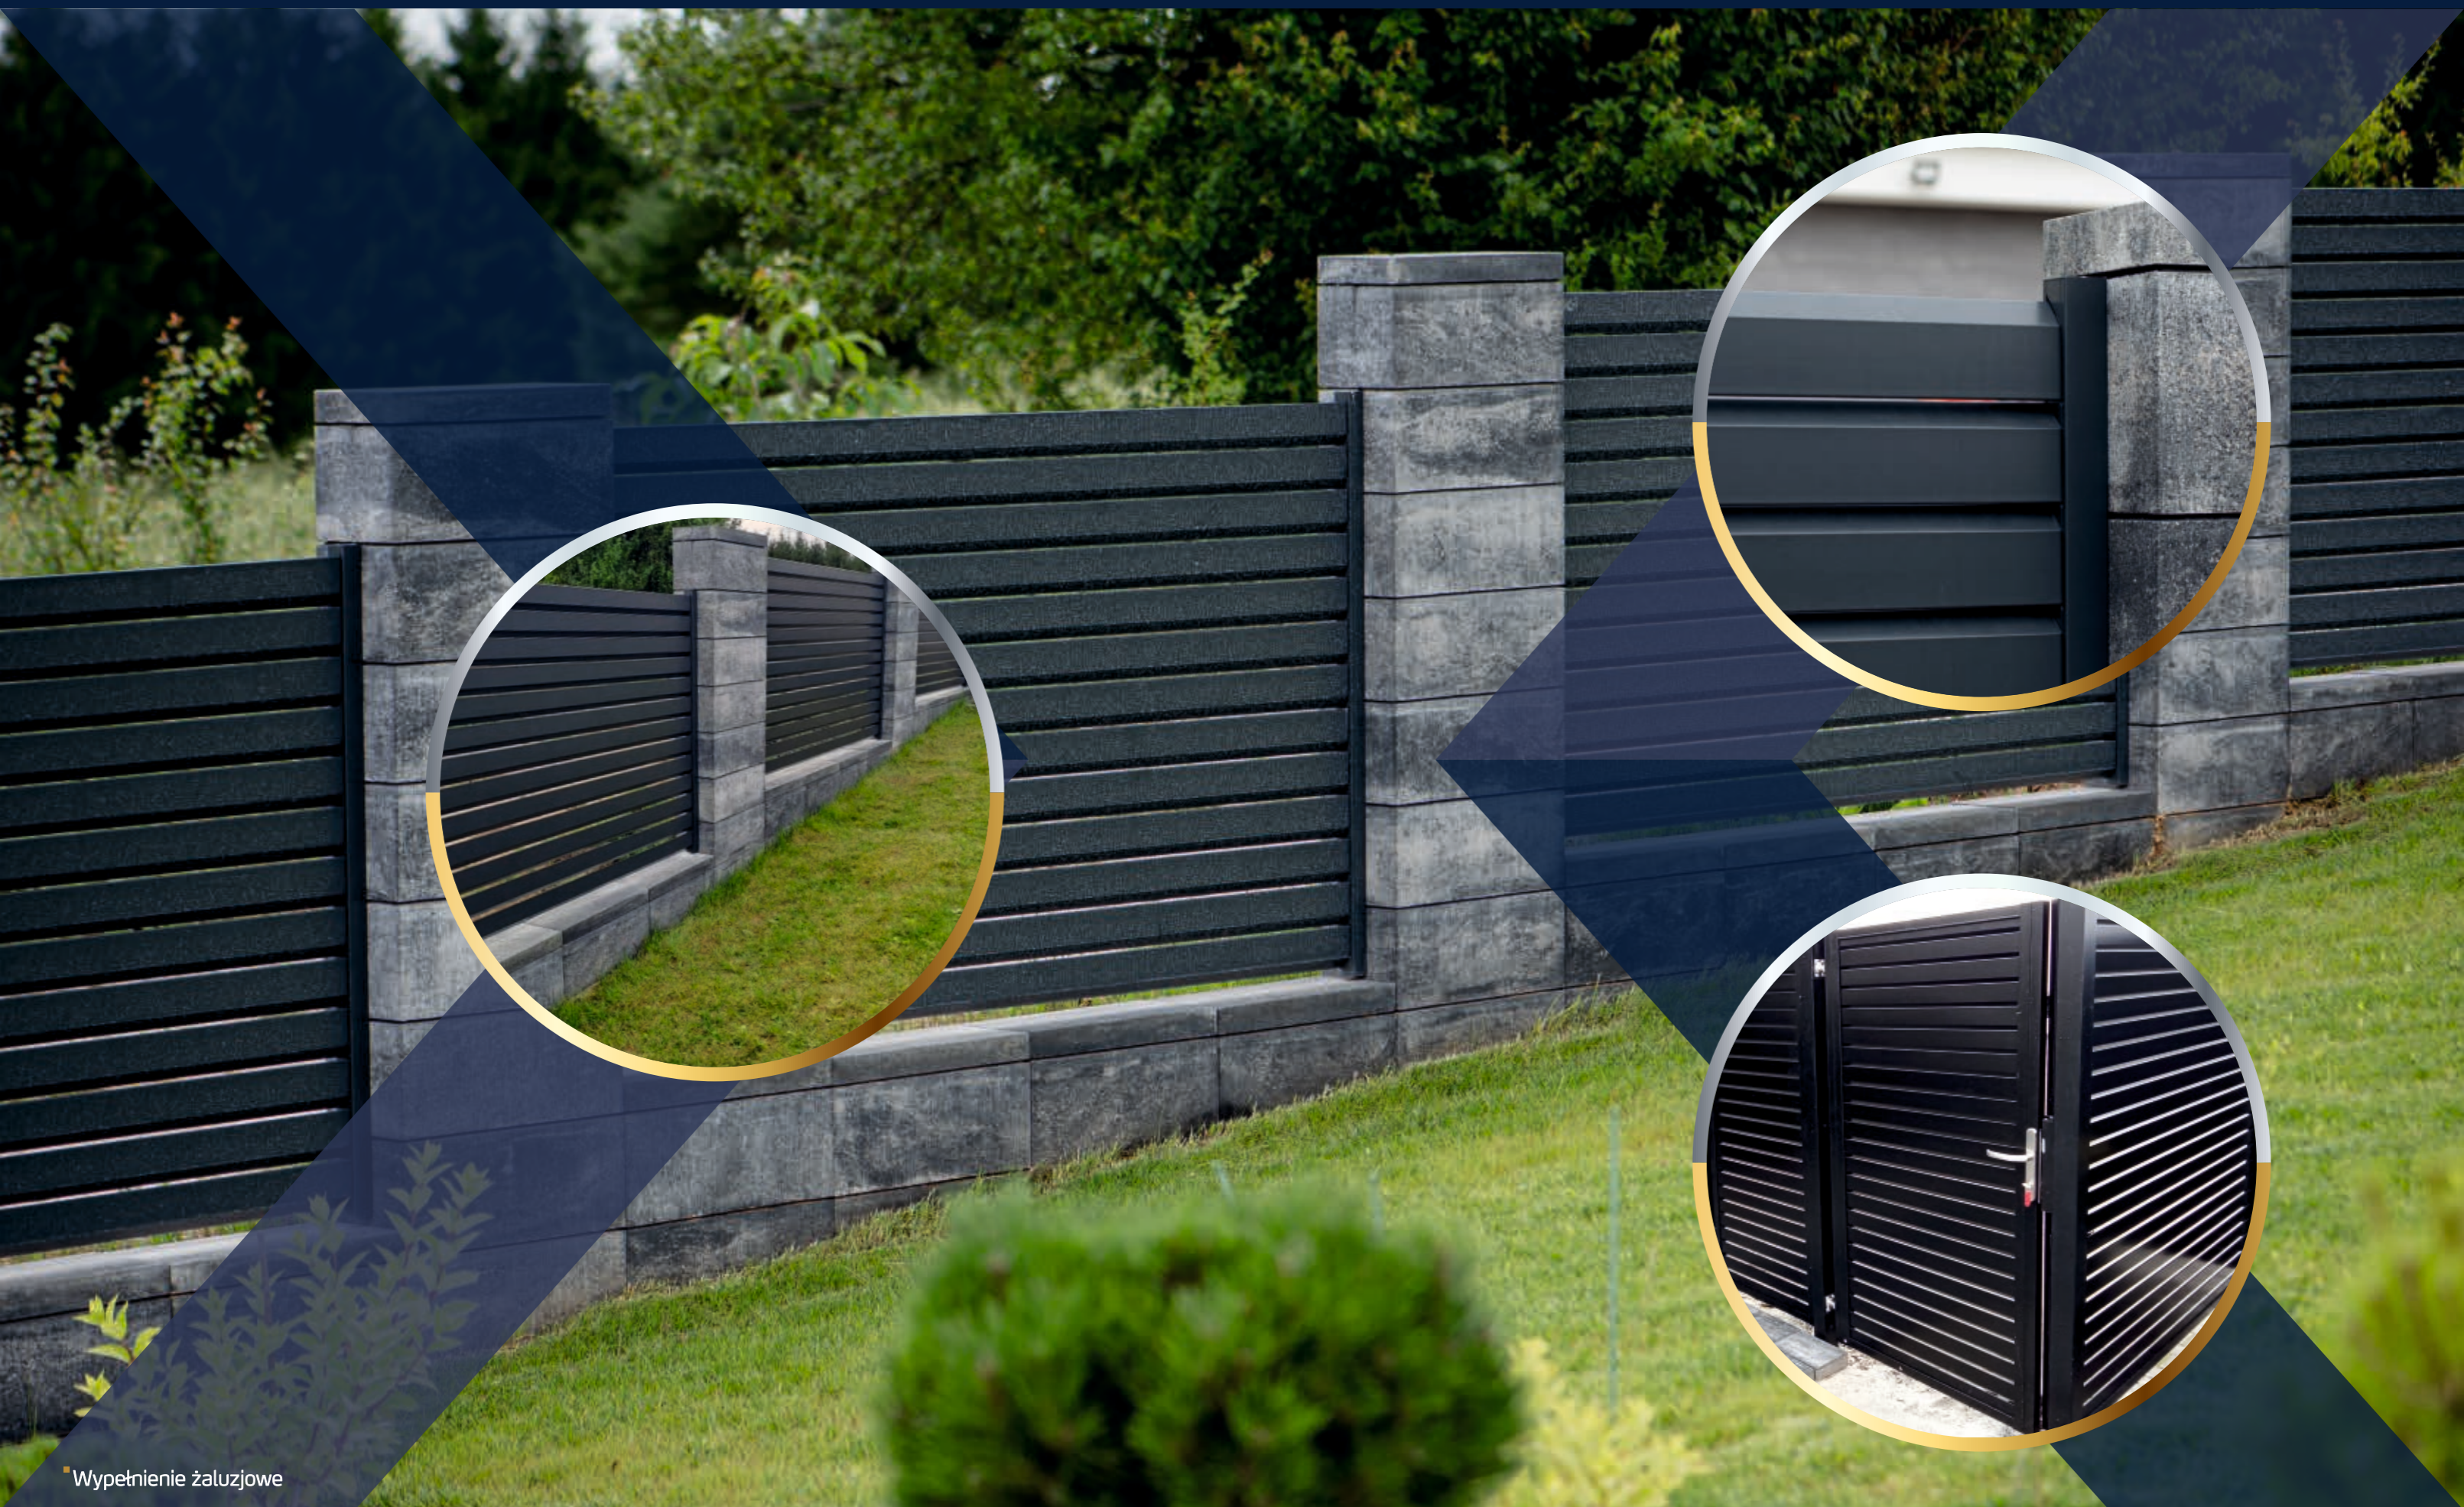

strona wewnętrzna

strona zewnętrzna

Wypełnienie żaluzjowe

Wypełnienie ŻALUZJOWE

Wypełnienie żaluzjowe

Wypełnienie OZDOBNE

wzór według preferencji klienta

Wariant ogrodzenia z wypełnieniem z blachy dedykowany jest dla osób ceniących swoją strefę prywatną oraz wyjątkowy design. Dzięki nowoczesnej technologii cięcia laserowego możemy wykonać dla Państwa ogrodzenie z blachy aluminiowej z precyzyjnie wyciętym kształtem według Państwa upodobań.