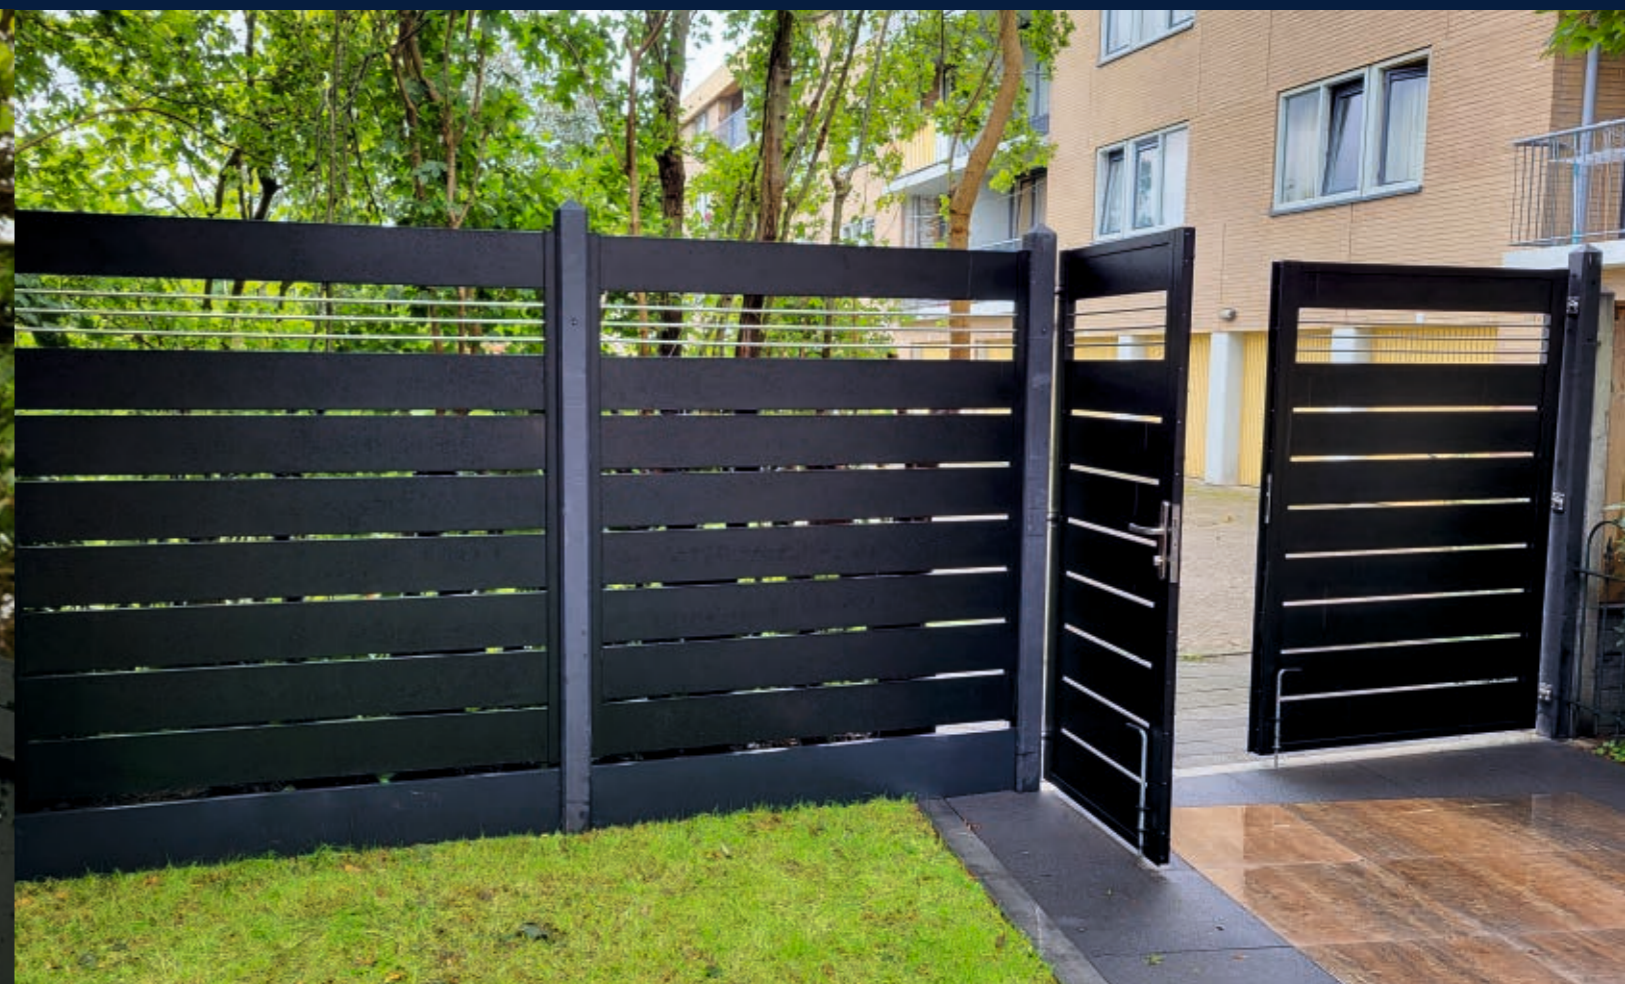

Wypełnienie poziome - CLASSIC

Wypełnienie POZIOME

Wypełnienie poziome - COMBO

Wypełnienie PIONOWE

wysokość profilu: od 30 do 180 mm zalecany dystans: według preferencji klienta

Ogrodzenie PIONOWE to klasyczny model w nowoczesnym wydaniu, charakteryzują się pionowym układem lameli. Jesteśmy w stanie wykonać dla Państwa ogrodzenie w wariantach pionowych dla większości z dostępnych wzorów wypełnienia w wersji poziomej (CLASSIC, SLIM, MODULAR itd.). W połączeniu z szeroką gamą kolorów palety RAL i odcieniami drewnopodobnymi, stworzą harmonijny koncert w Twoim ogrodzie.