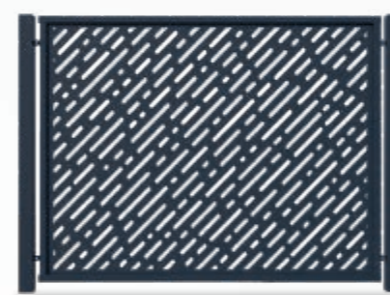

Wypełnienie OZDOBNE

wzór według preferencji klienta

Wariant ogrodzenia z wypełnieniem z blachy dedykowany jest dla osób ceniących swoją strefę prywatną oraz wyjątkowy design. Dzięki nowoczesnej technologii cięcia laserowego możemy wykonać dla Państwa ogrodzenie z blachy aluminiowej z precyzyjnie wyciętym kształtem według Państwa upodobań.

WZÓR 10