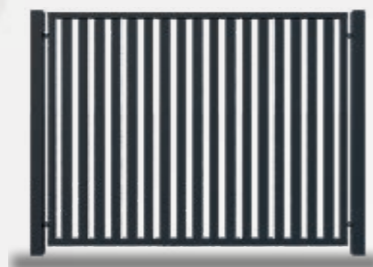

Wypełnienie poziome - CLASSIC

Wypełnienie POZIOME

Wypełnienie poziome - COMBO

Wypełnienie PIONOWE

wysokość profilu: od 30 do 180 mm zalecany dystans: według preferencji klienta

Ogrodzenie PIONOWE to klasyczny model w nowoczesnym wydaniu, charakteryzują się pionowym układem lameli. Jesteśmy w stanie wykonać dla Państwa ogrodzenie w wariantach pionowych dla większości z dostępnych wzorów wypełnienia w wersji poziomej (CLASSIC, SLIM, MODULAR itd.). W połączeniu z szeroką gamą kolorów palety RAL i odcieniami drewnopodobnymi, stworzą harmonijny koncert w Twoim ogrodzie.

SZEROKI WYBÓR WZORÓW

Wypełnienie pionowe

Wypełnienie PIONOWE

Wypełnienie pionowe

Wypełnienie GRZEBIENIOWE

wymiar profilu: 80 x 80 mm, zalecany dystans: 80 mm

GRZEBIENIOWE ogrodzenie aluminiowe, bazujące na profilach PRIME ALUMINIUM SYSTEM to nowość w ofercie, która bardzo szybko zyskuje na popularności. Charakteryzuje się modernistycznym stylem, w którym wystające „z ziemi” pionowe profile gwarantują odpowiedni poziom prywatności przy jednoczesnym zachowaniu przepuszczalności światła oraz powietrza. Stanowi doskonałe rozwiązanie dla osób poszukujących nowoczesnych, funkcjonalnych i estetycznych rozwiązań dla posesji.