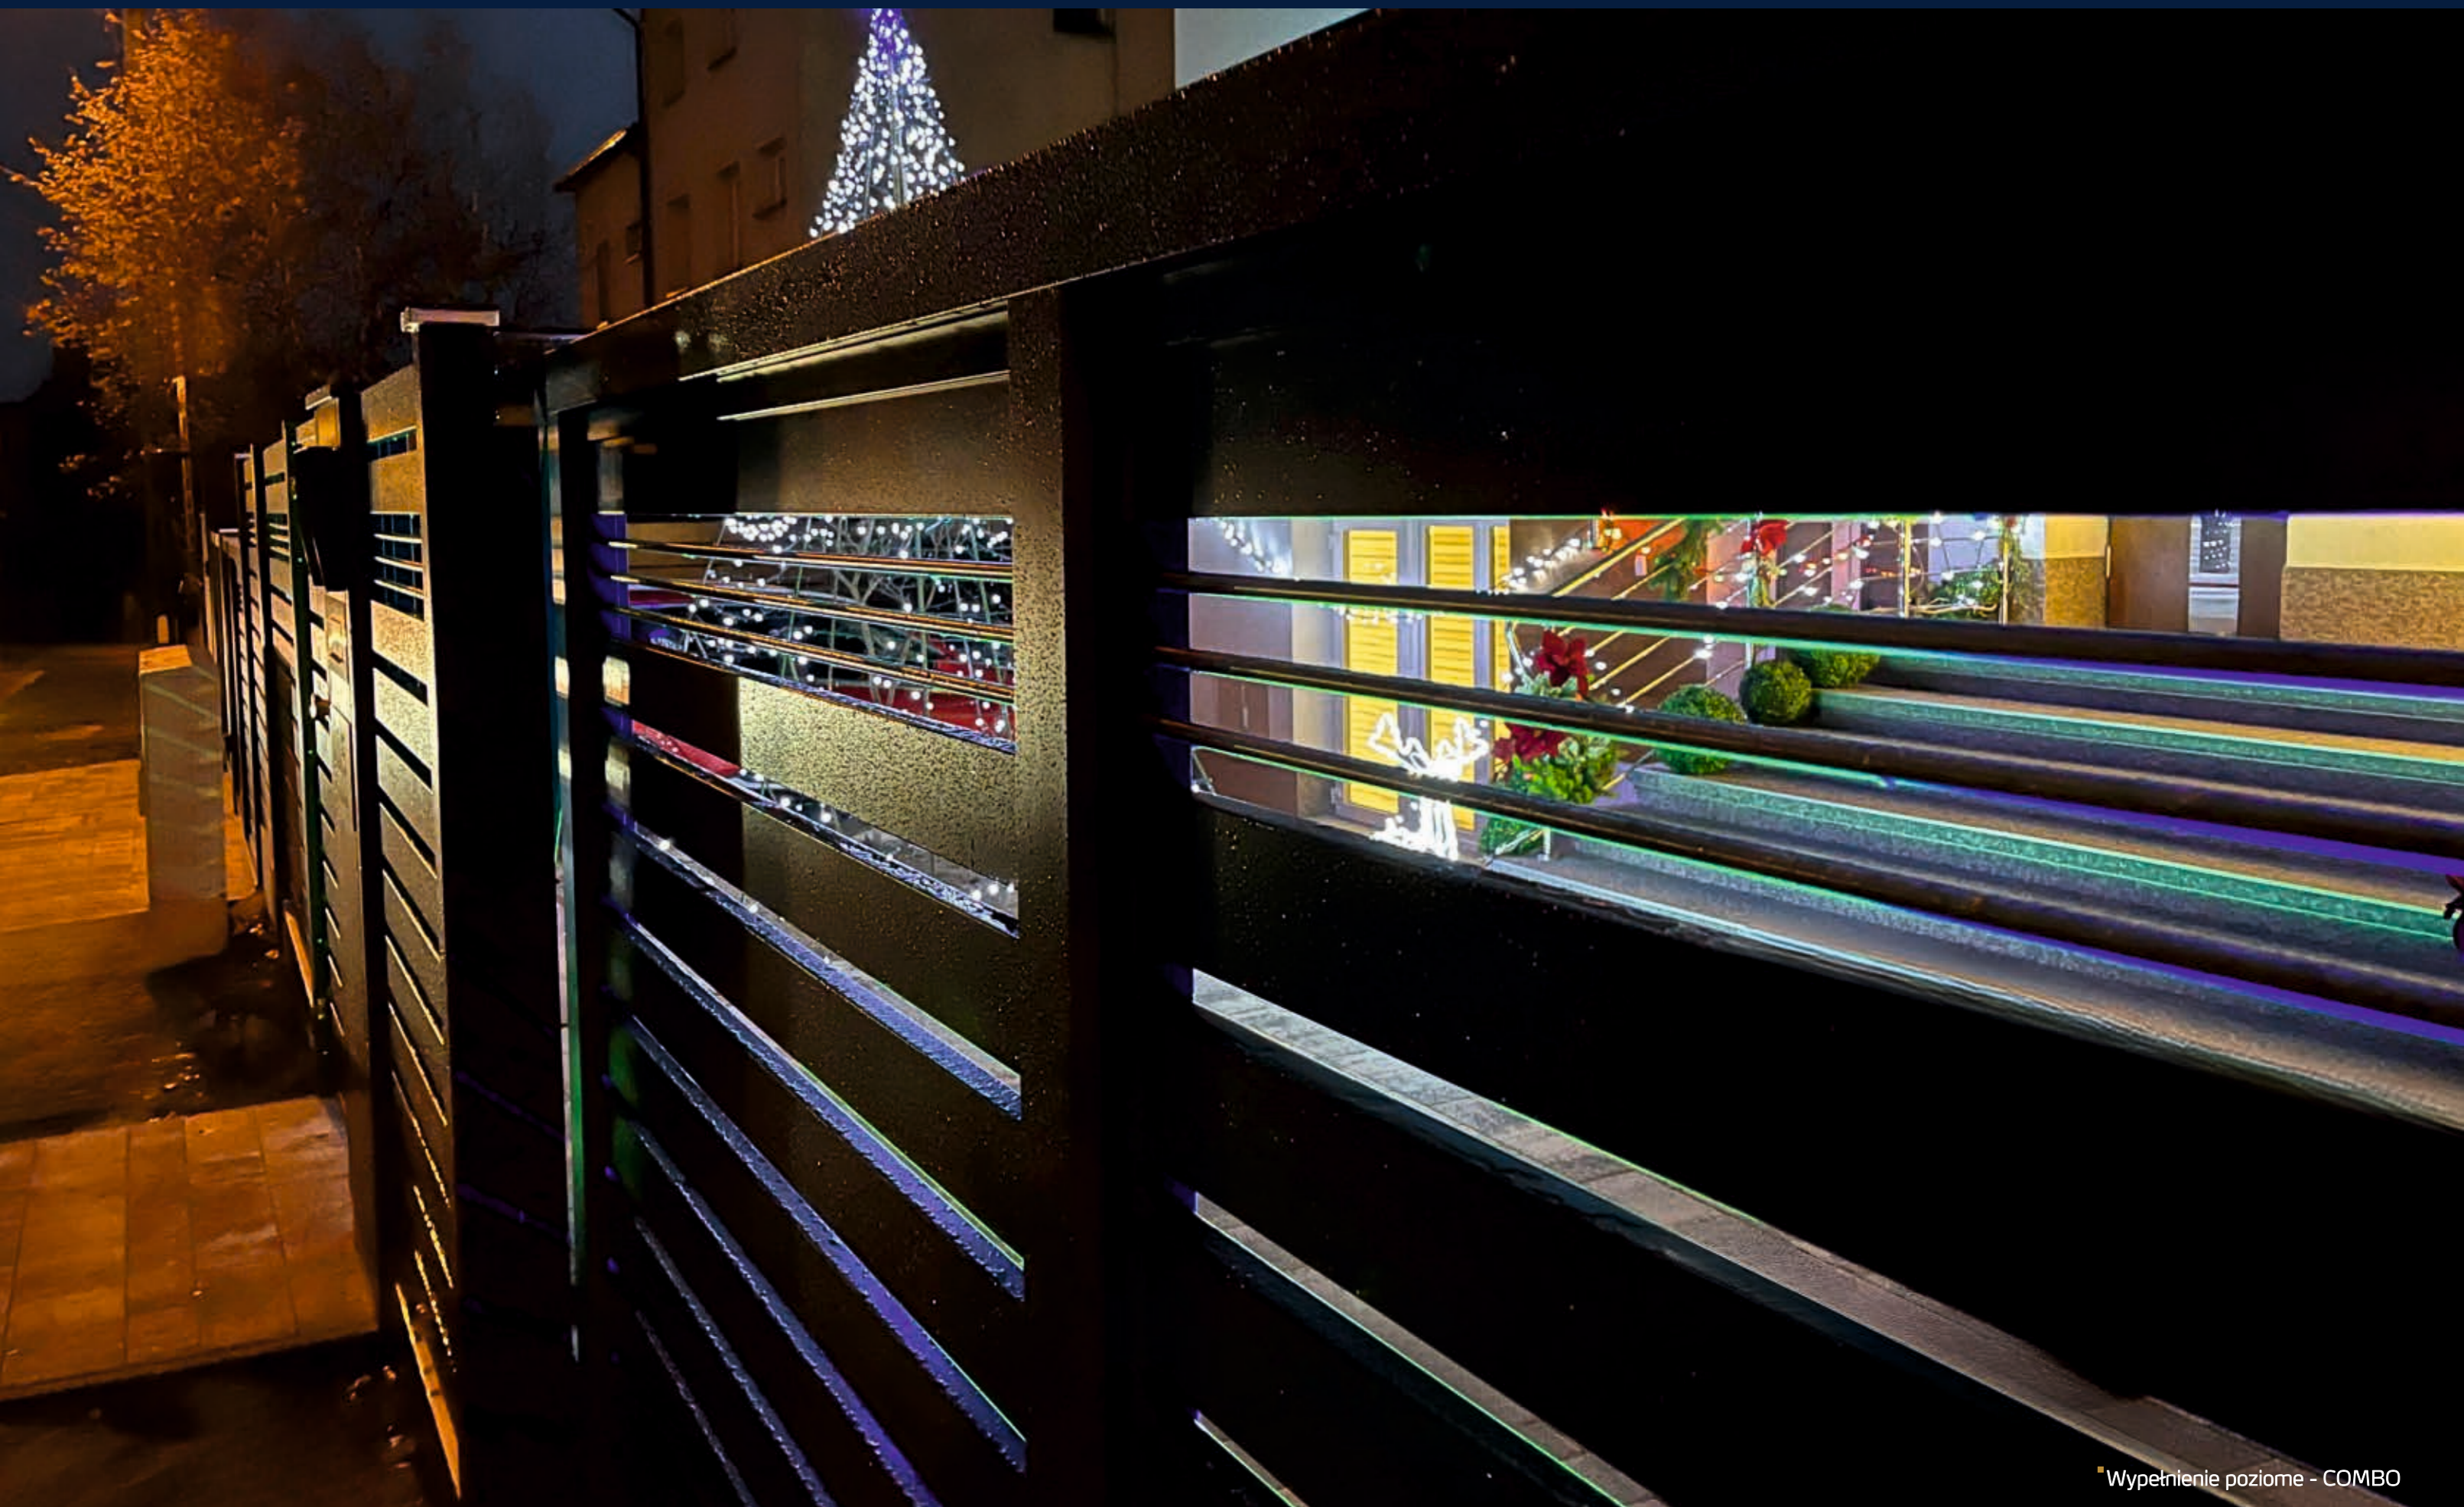

Wypełnienie POZIOME

Wypełnienie poziome - COMBO