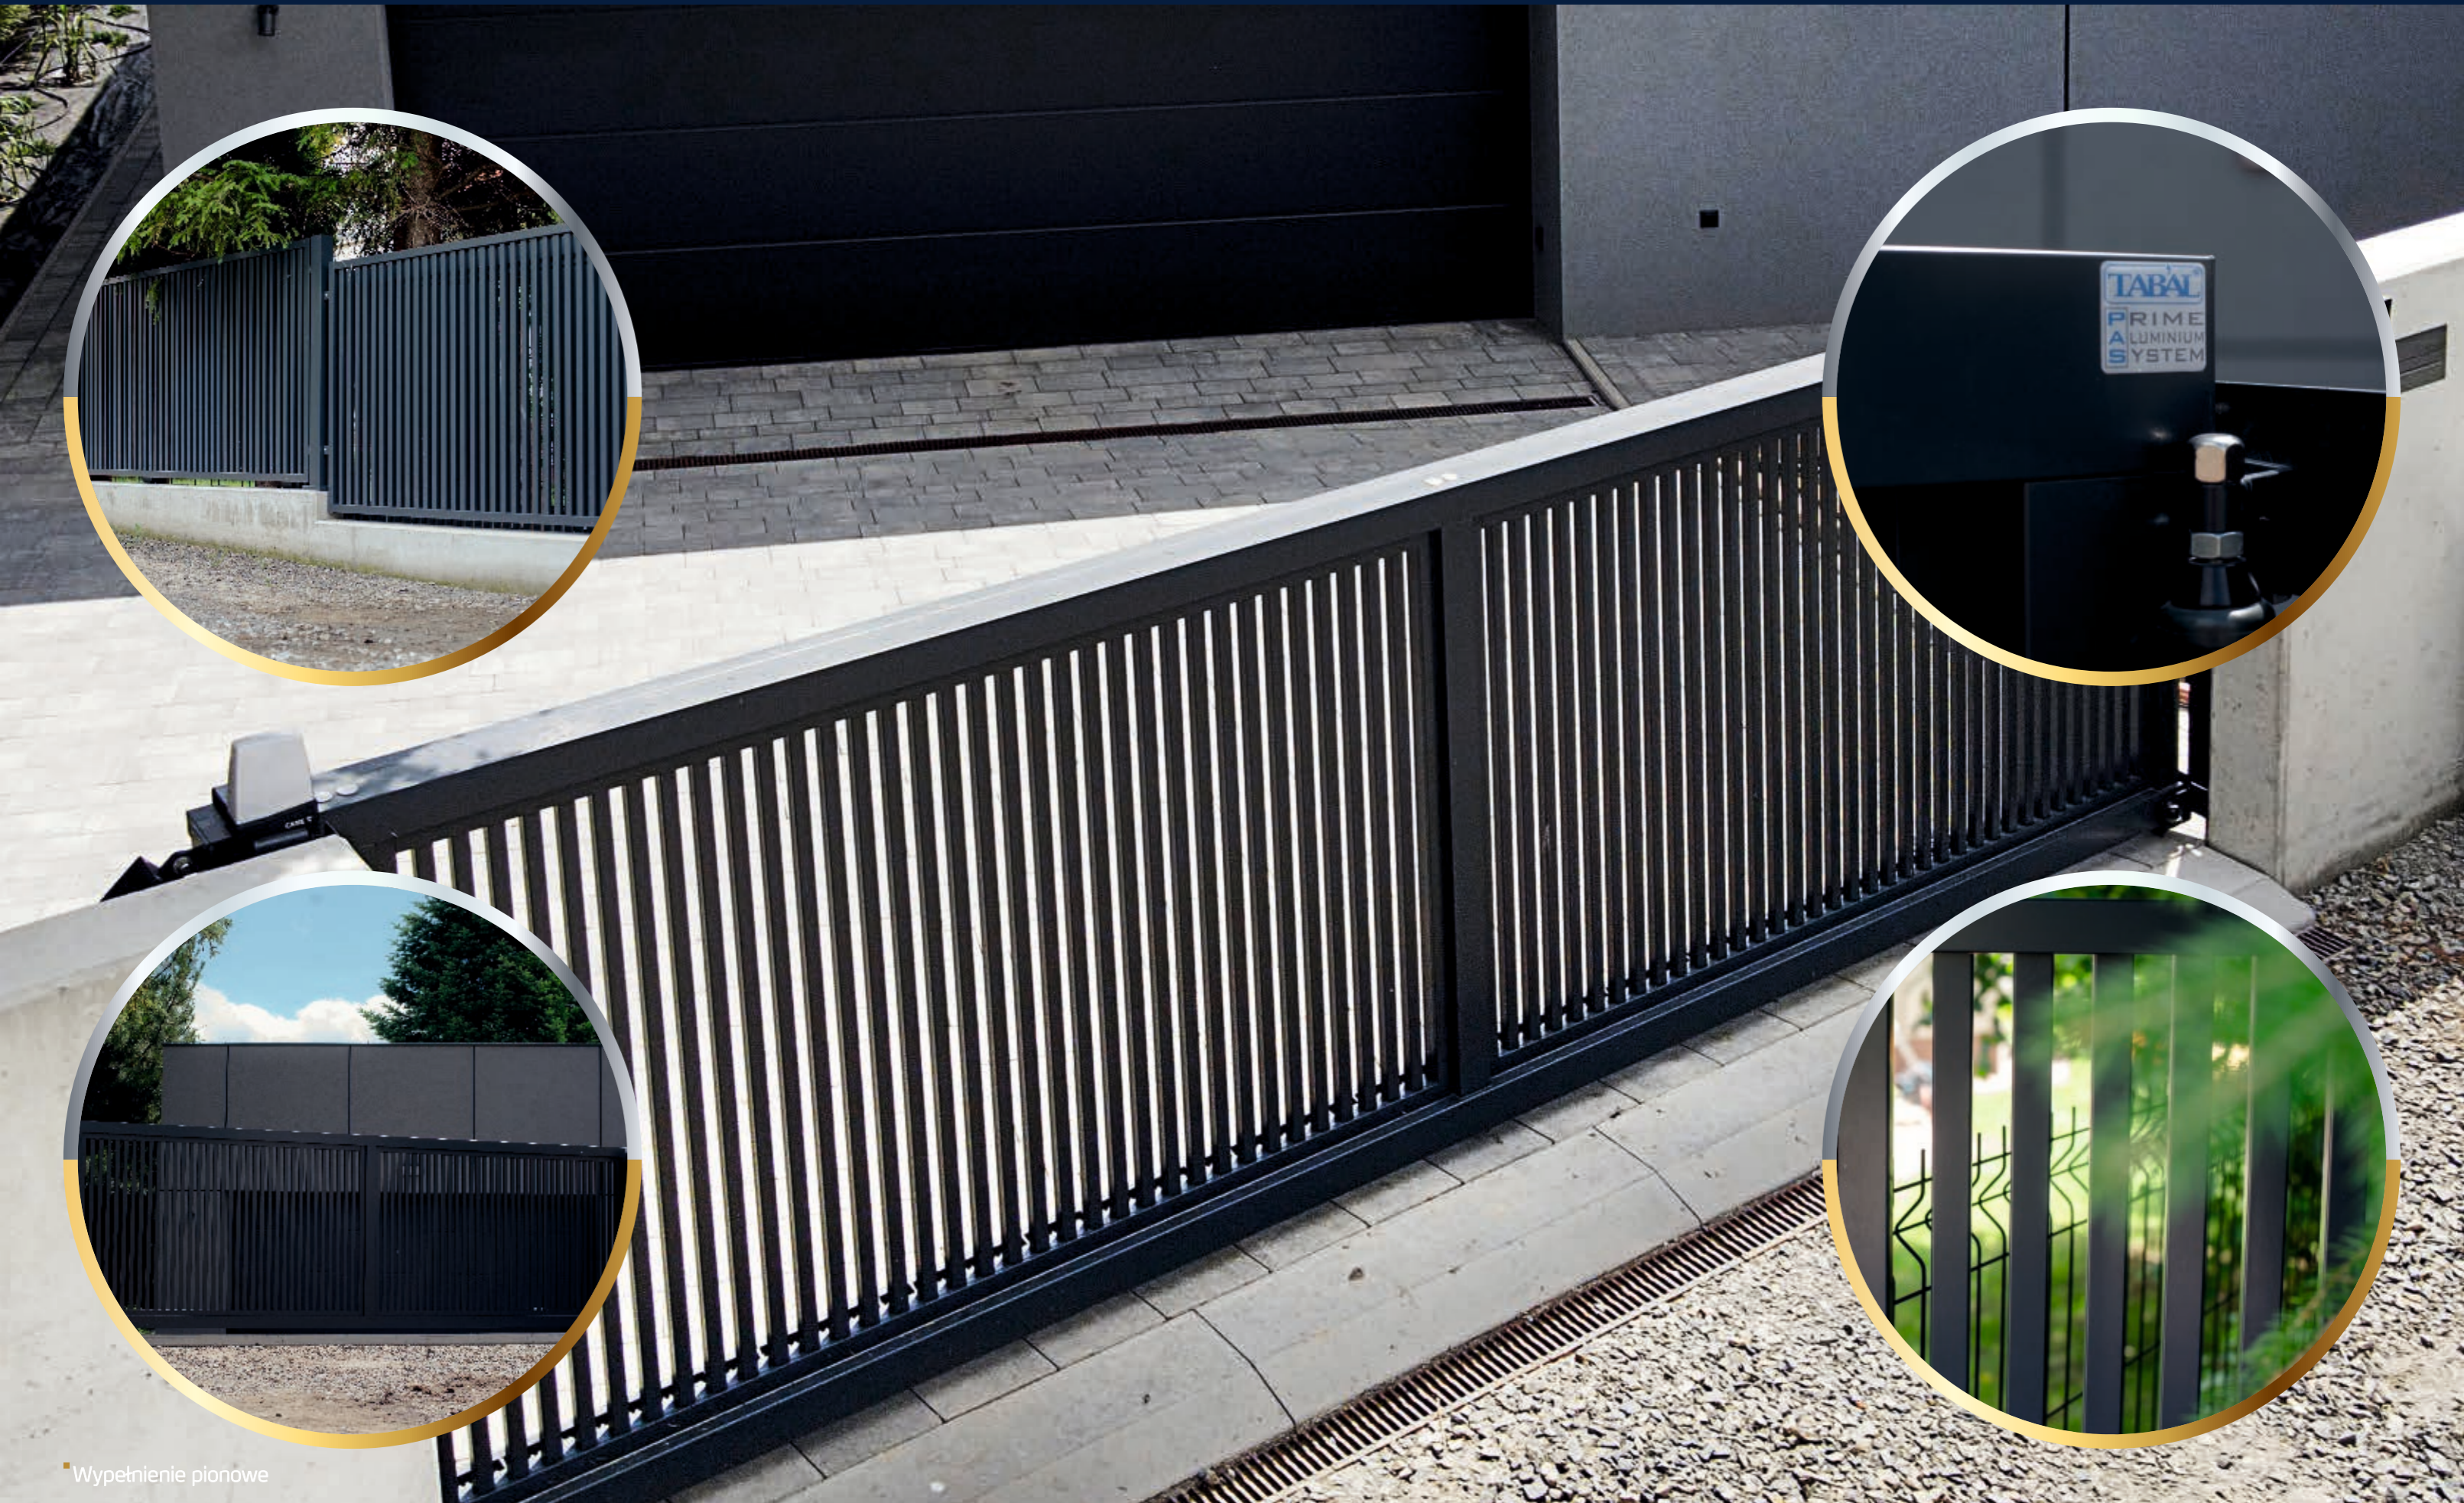

Wypełnienie PIONOWE

Wypełnienie pionowe