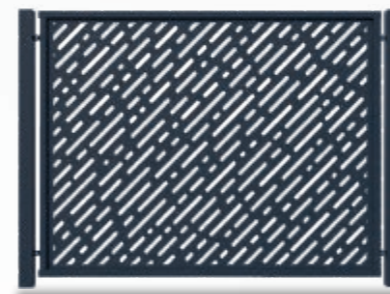

Wypełnienie OZDOBNE

wzór wg preferencji klienta

Wariant ogrodzenia z wypełnieniem z blachy dedykowany jest dla osób ceniących swoją strefę prywatną oraz wyjątkowy design. Dzięki nowoczesnej technologii cięcia laserowego możemy wykonać dla Państwa ogrodzenie z blachy aluminiowej z precyzyjnie wyciętym kształtem według Państwa upodobań.

WZÓR 10