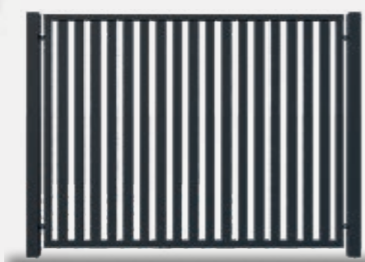

## COMBO

wysokość profilu: 90 mm zalecany dystans: 30 mm

Wypełnienie poziome - CLASSIC

Wypełnienie POZIOME

Wypełnienie poziome - COMBO

## Wypełnienie PIONOWE

wysokość profilu: od 30 do 180 mm zalecany dystans: wg preferencji klienta

Ogrodzenie PIONOWE to klasyczny model w nowoczesnym wydaniu, charakteryzują się pionowym układem lameli. Jesteśmy w stanie wykonać dla Państwa ogrodzenie w wariantach pionowych dla większości z dostępnych wzorów wypełnienia w wersji poziomej (CLASSIC, SLIM, MODULAR itd.). W połączeniu z szeroką gamą kolorów palety RAL i odcieniami drewnopodobnymi, stworzą harmonijny koncert w Twoim ogrodzie.