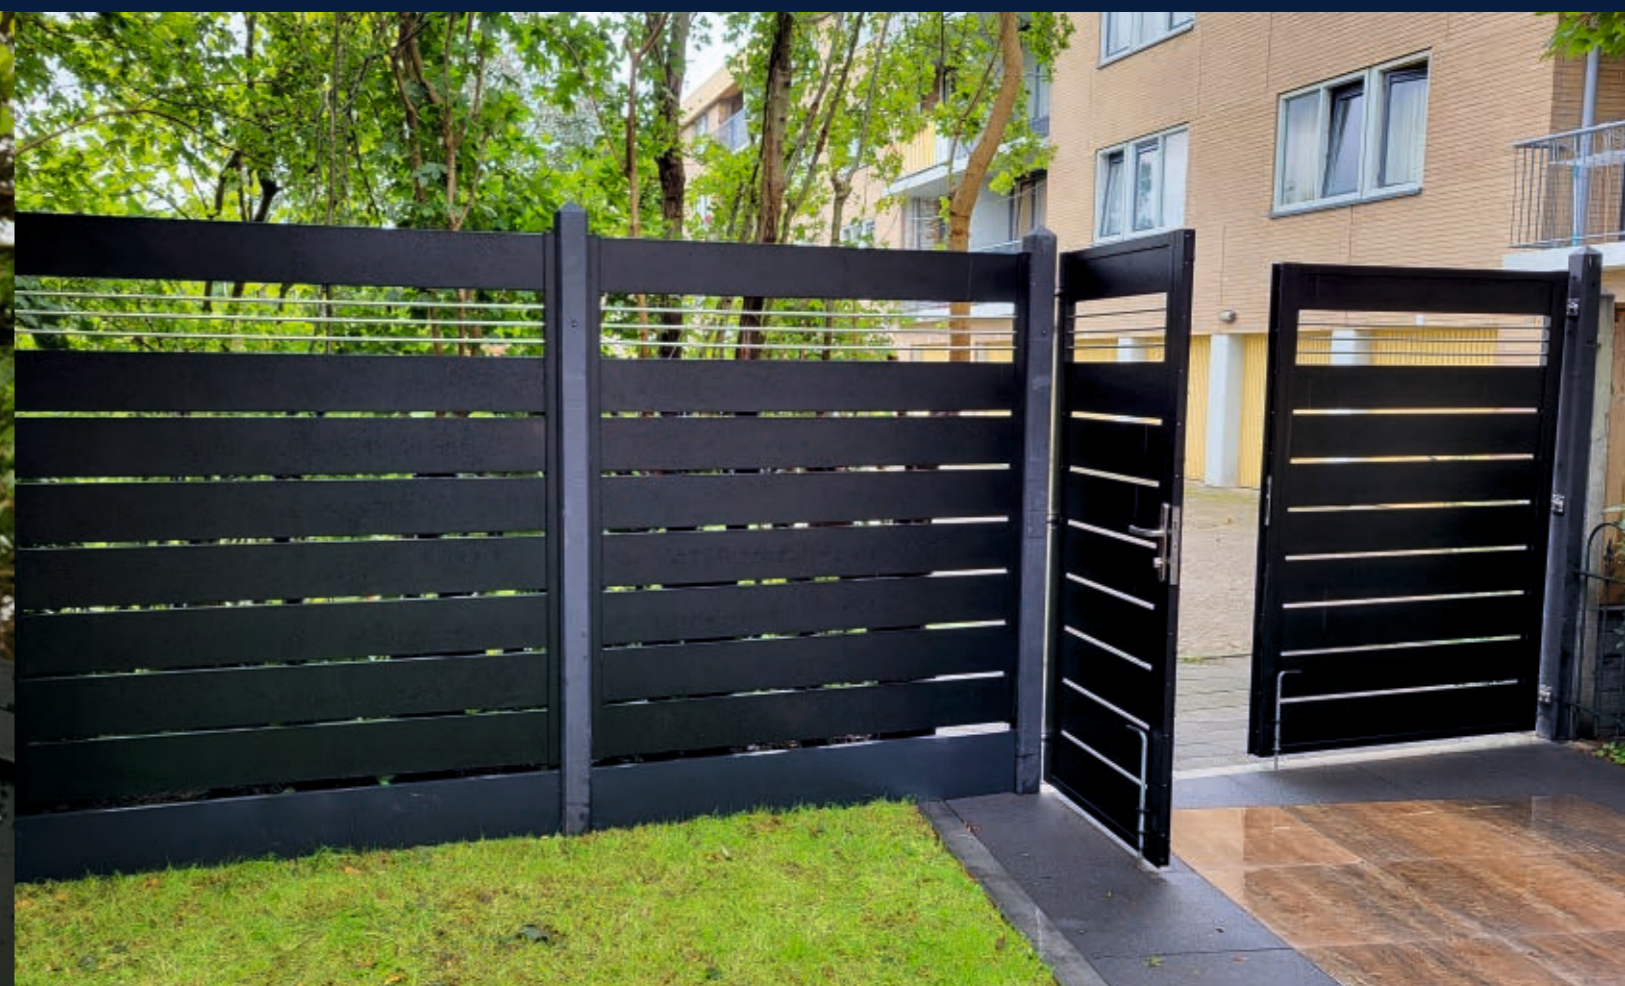

Wypełnienie POZIOME

Wypełnienie poziome - COMBO