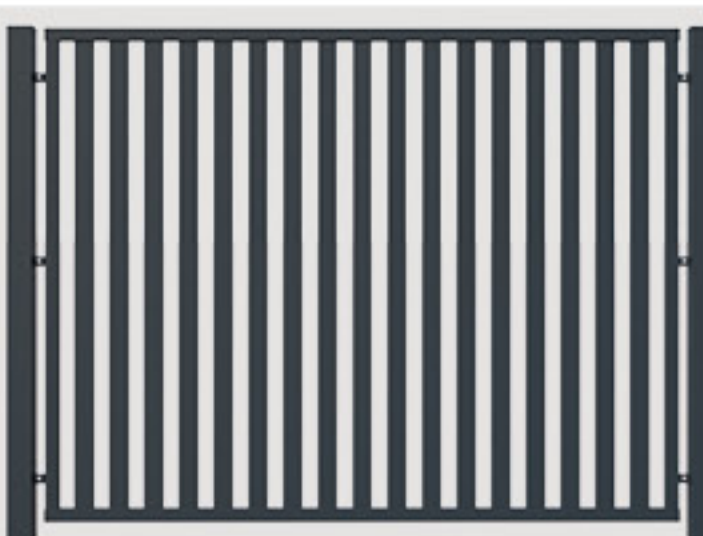

WYBRANE WZORY WYPEŁNIEŃ

CLASSIC

CLASSIC LITE

CLASSIC 2

SOLID

SLIM

SLIM PLUS

MULTI

MIX

MODULAR

CONTRAST

MIRROR

ADDON

COMBO

VERTICAL

Klasyczny model w nowoczesnym wydaniu - charakteryzuje się pionowym układem lameli. Jesteśmy w stanie wykonać ogrodzenie w wariacie pionowym dla większości z dostępnych wzorów wypełnienia w wersji poziomej (CLASSIC, SLIM, MODULAR itd.).

VERTICAL

Wypełnienie **CURTAIN** wyglądem i układem przypomina żaluzje. Jego główną zaletą jest funkcjonalność - ukrywa posesję od zewnątrz, pozostawiając widoczność od wewnątrz, jednocześnie nie zamykając przy tym przepływu powietrza.

STRONA ZEWNĘTRZNA

STRONA WEWNĘTRZNA

WYPEŁNIENIA OZDOBNE

PRZEŚŁO OZDOBNE

Wariant ogrodzenia z wypełnieniem z blachy dedykowany jest dla osób ceniących wyjątkowy design. Dzięki technologii cięcia laserowego możemy wykonać ogrodzenie z blachy aluminiowej z precyzyjnie wyciętym kształtem według Państwa upodobań.