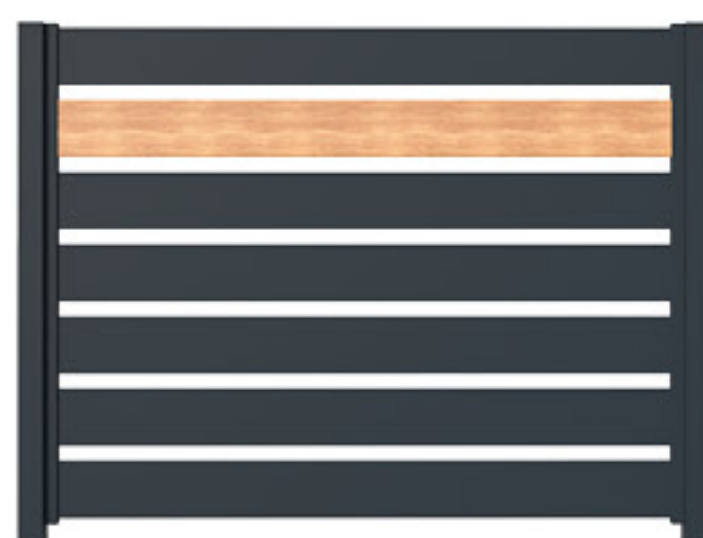

WYBRANE WZORY WYPEŁNIEŃ

CLASSIC

CLASSIC LITE

CLASSIC 2

SOLID

SLIM

SLIM PLUS

MULTI

MIX

MODULAR

CONTRAST

MIRROR

ADDON

COMBO

VERTICAL

Klasyczny model w nowoczesnym wydaniu - charakteryzuje się pionowym układem lameli. Jesteśmy w stanie wykonać ogrodzenie w wariacie pionowym dla większości z dostępnych wzorów wypełnienia w wersji poziomej (CLASSIC, SLIM, MODULAR itd.).