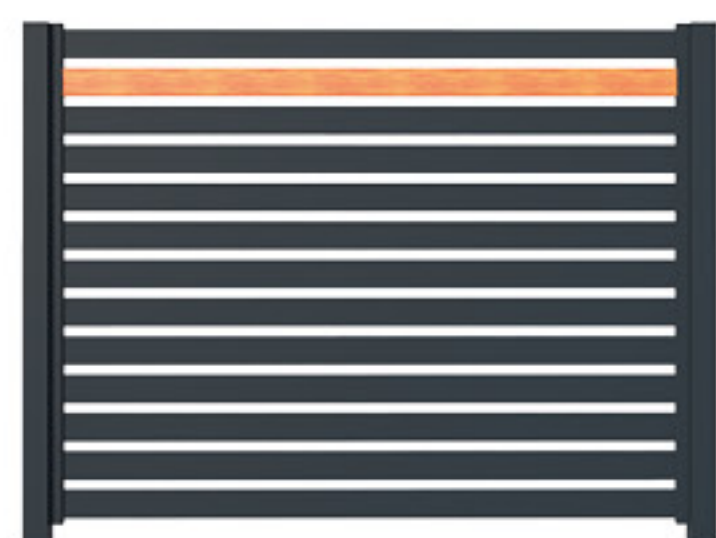

OGRODZENIA ALUMINIOWE

TABAL[®]

PRIME
A LUMINIUM
S YSTEM

- wysoka wytrzymałość na warunki atmosferyczne
- nowoczesny design
- modułowość
- brak nieestetycznych spawów
- personalizacja do potrzeb klienta
- krótki czas realizacji zamówienia
- konkurencyjna cena

WYBRANE WZORY WYPEŁNIEŃ

CLASSIC

CLASSIC LITE

CLASSIC 2

SOLID

SLIM

SLIM PLUS

MULTI

MIX

MODULAR

CONTRAST

MIRROR

ADDON

COMBO

VERTICAL

Klasyczny model w nowoczesnym wydaniu - charakteryzuje się pionowym układem lameli. Jesteśmy w stanie wykonać ogrodzenie w wariacie pionowym dla większości z dostępnych wzorów wypełnienia w wersji poziomej (CLASSIC, SLIM, MODULAR itd.).

VERTICAL

Wypełnienie **CURTAIN** wyglądem i układem przypomina żaluzje. Jego główną zaletą jest funkcjonalność - ukrywa posesję od zewnątrz, pozostawiając widoczność od wewnątrz, jednocześnie nie zamykając przy tym przepływu powietrza.