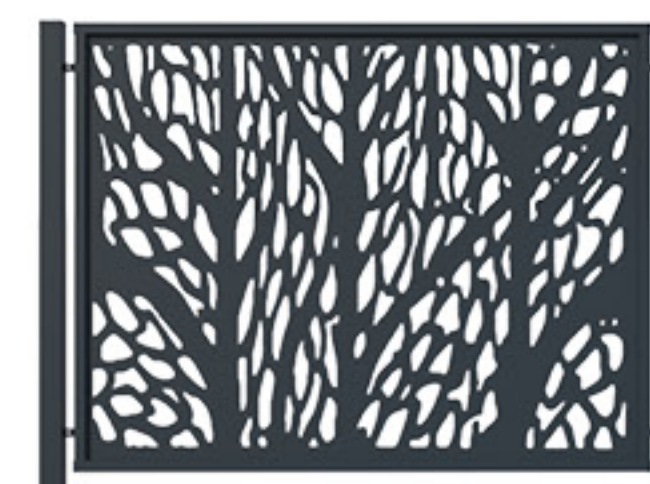

MIX

MODULAR

CONTRAST

MIRROR

ADDON

COMBO

VERTICAL

Klasyczny model w nowoczesnym wydaniu - charakteryzuje się pionowym układem lameli. Jesteśmy w stanie wykonać ogrodzenie w wariacie pionowym dla większości z dostępnych wzorów wypełnienia w wersji poziomej (CLASSIC, SLIM, MODULAR itd.).

VERTICAL

Wypełnienie **CURTAIN** wyglądem i układem przypomina żaluzje. Jego główną zaletą jest funkcjonalność - ukrywa posesję od zewnątrz, pozostawiając widoczność od wewnątrz, jednocześnie nie zamykając przy tym przepływu powietrza.

STRONA ZEWNĘTRZNA

STRONA WEWNĘTRZNA

WYPEŁNIENIA OZDOBNE

PRZEŚŁO OZDOBNE

Wariant ogrodzenia z wypełnieniem z blachy dedykowany jest dla osób ceniących wyjątkowy design. Dzięki technologii cięcia laserowego możemy wykonać ogrodzenie z blachy aluminiowej z precyzyjnie wyciętym kształtem według Państwa upodobań.