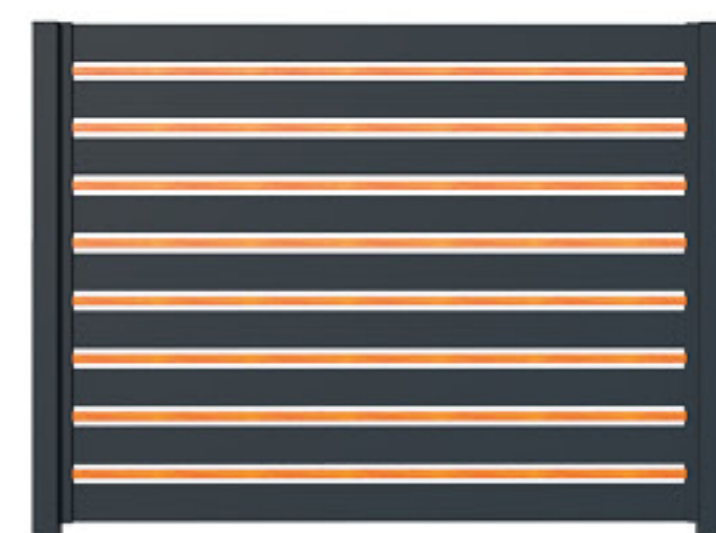

WYBRANE WZORY WYPEŁNIEŃ

CLASSIC

CLASSIC LITE

CLASSIC 2

SOLID

SLIM

SLIM PLUS

MULTI

MIX

MODULAR

CONTRAST

MIRROR

ADDON

COMBO

VERTICAL

Klasyczny model w nowoczesnym wydaniu - charakteryzuje się pionowym układem lameli. Jesteśmy w stanie wykonać ogrodzenie w wariacie pionowym dla większości z dostępnych wzorów wypełnienia w wersji poziomej (CLASSIC, SLIM, MODULAR itd.).

VERTICAL

Wypełnienie **CURTAIN** wyglądem i układem przypomina żaluzje. Jego główną zaletą jest funkcjonalność - ukrywa posesję od zewnątrz, pozostawiając widoczność od wewnątrz, jednocześnie nie zamykając przy tym przepływu powietrza.