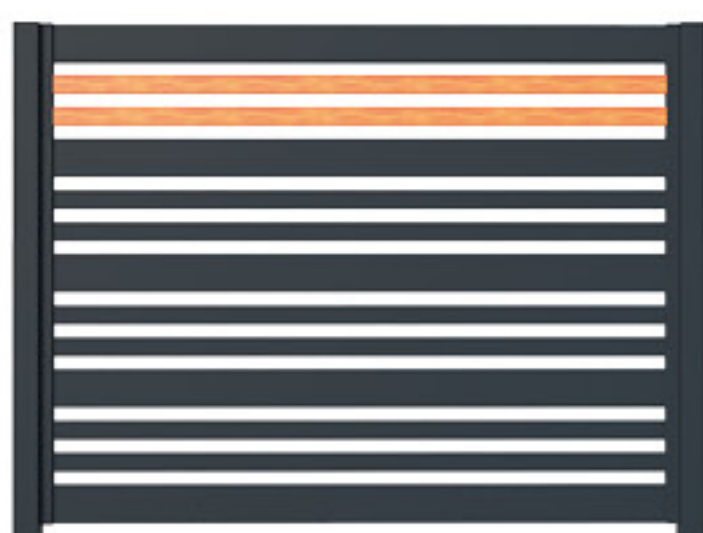

WYBRANE WZORY WYPEŁNIEŃ

CLASSIC

CLASSIC LITE

CLASSIC 2

SOLID

SLIM

SLIM PLUS

MULTI

MIX

MODULAR

CONTRAST

MIRROR

ADDON

COMBO

VERTICAL

Klasyczny model w nowoczesnym wydaniu - charakteryzuje się pionowym układem lameli. Jesteśmy w stanie wykonać ogrodzenie w wariacie pionowym dla większości z dostępnych wzorów wypełnienia w wersji poziomej (CLASSIC, SLIM, MODULAR itd.).

VERTICAL

Wypełnienie **CURTAIN** wyglądem i układem przypomina żaluzje. Jego główną zaletą jest funkcjonalność - ukrywa posesję od zewnątrz, pozostawiając widoczność od wewnątrz, jednocześnie nie zamykając przy tym przepływu powietrza.